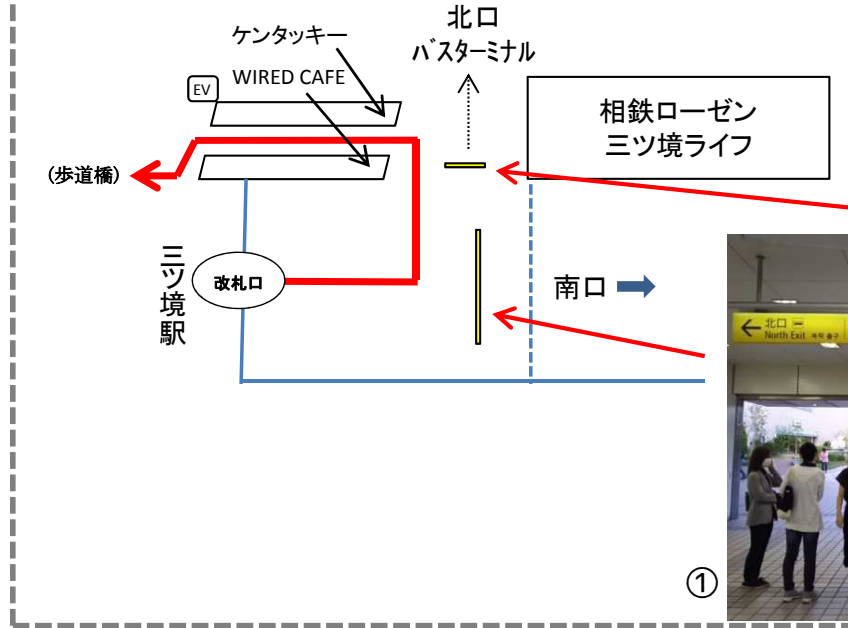

相鉄線三ツ境駅～瀬谷公会堂までのアクセス図

③

④エレベーター手前

⑤階段手前

三ツ境駅改札口～区役所方面歩道橋

②

①