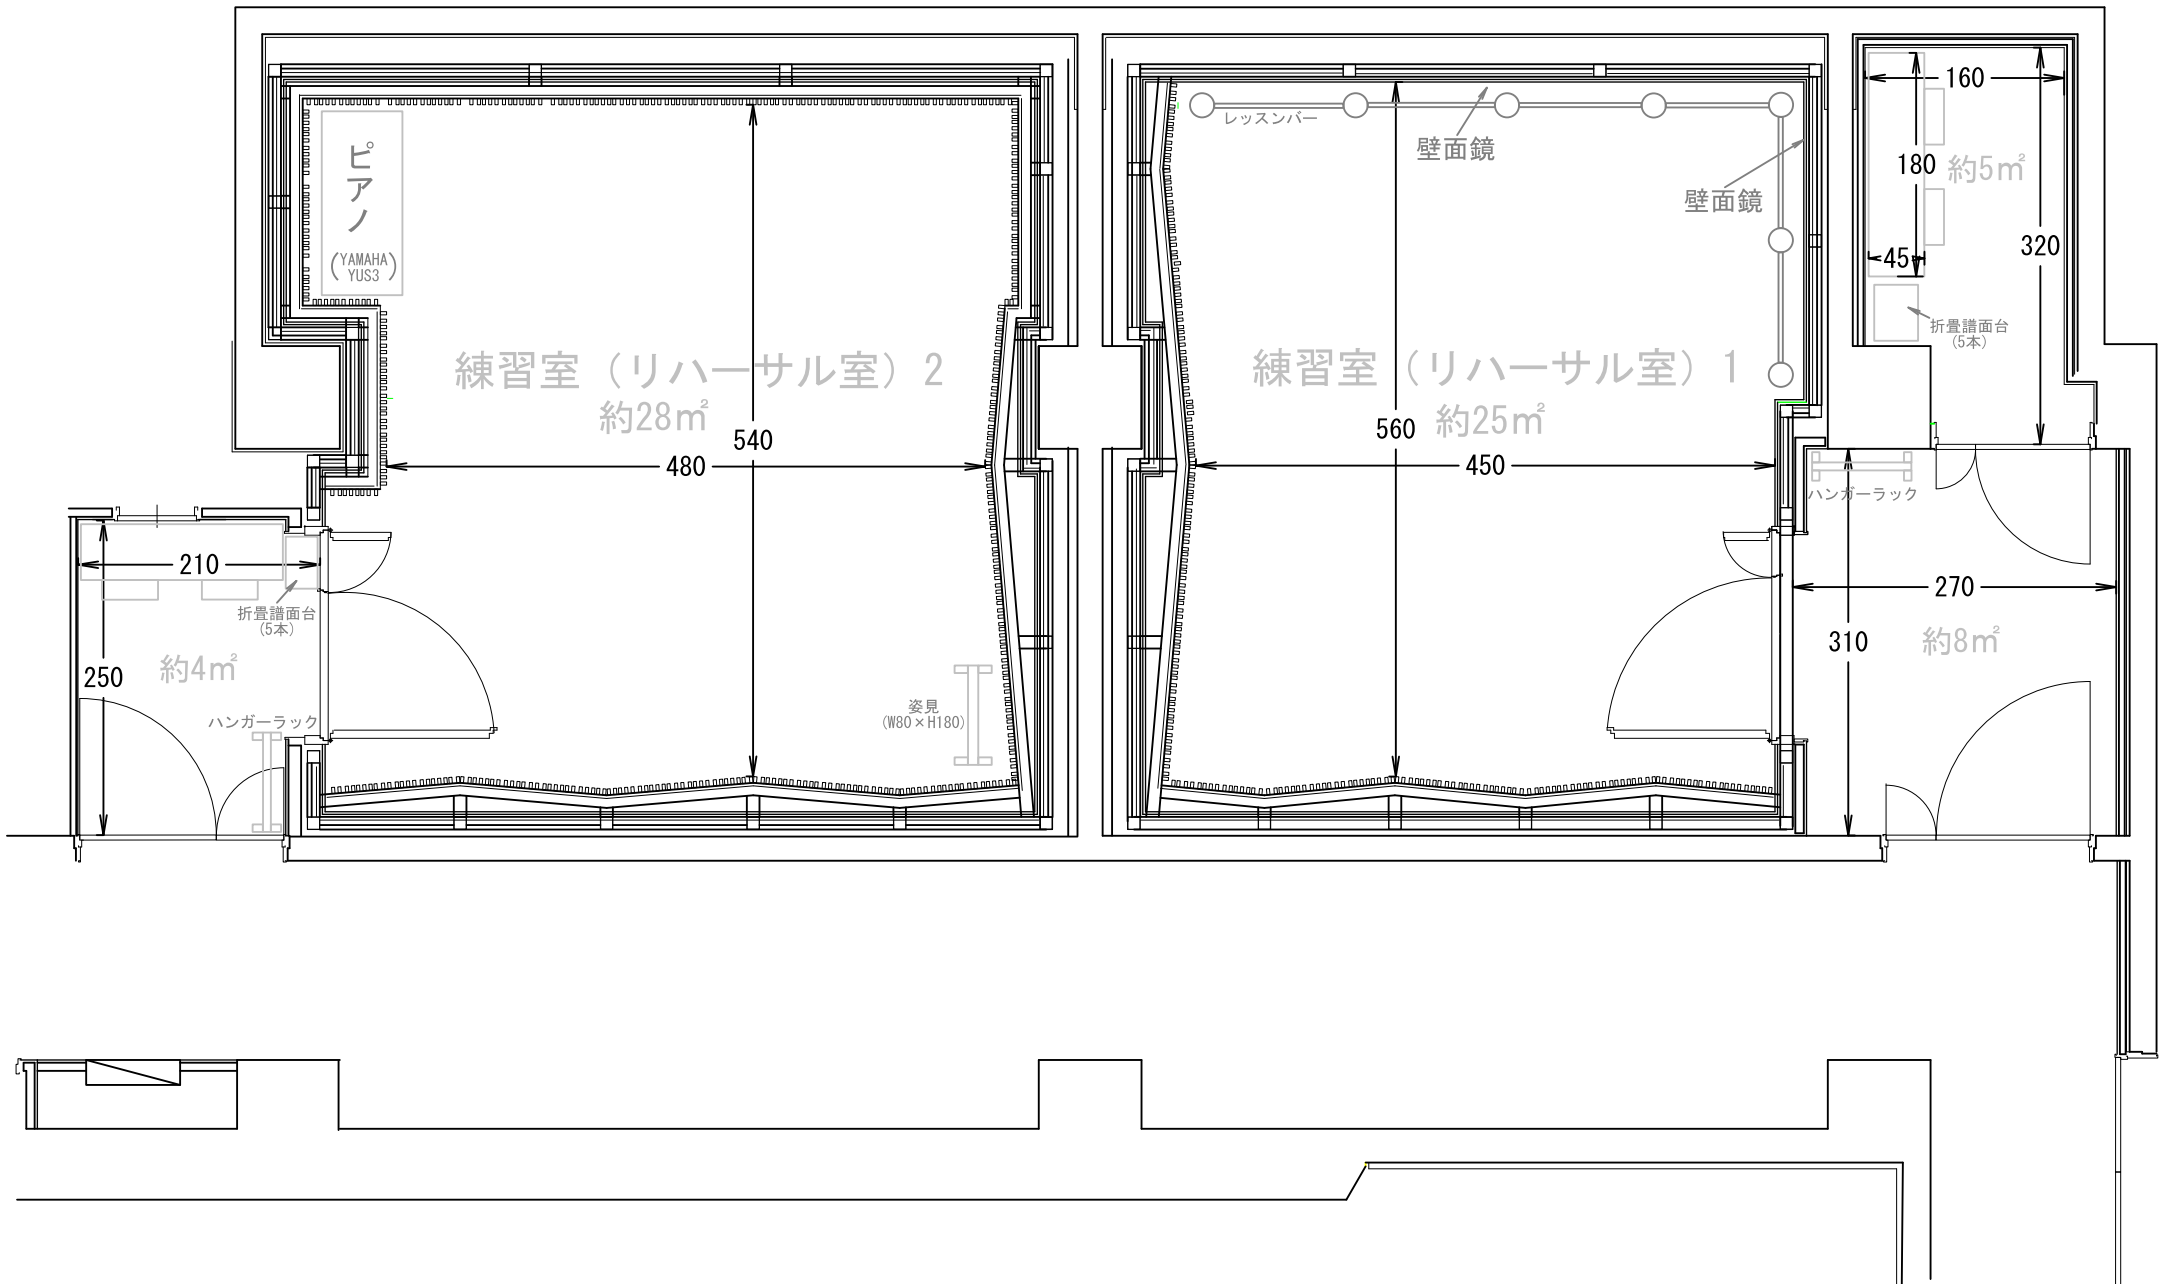

練習室（リハーサル室）

単位 [cm]

横浜市瀬谷公会堂