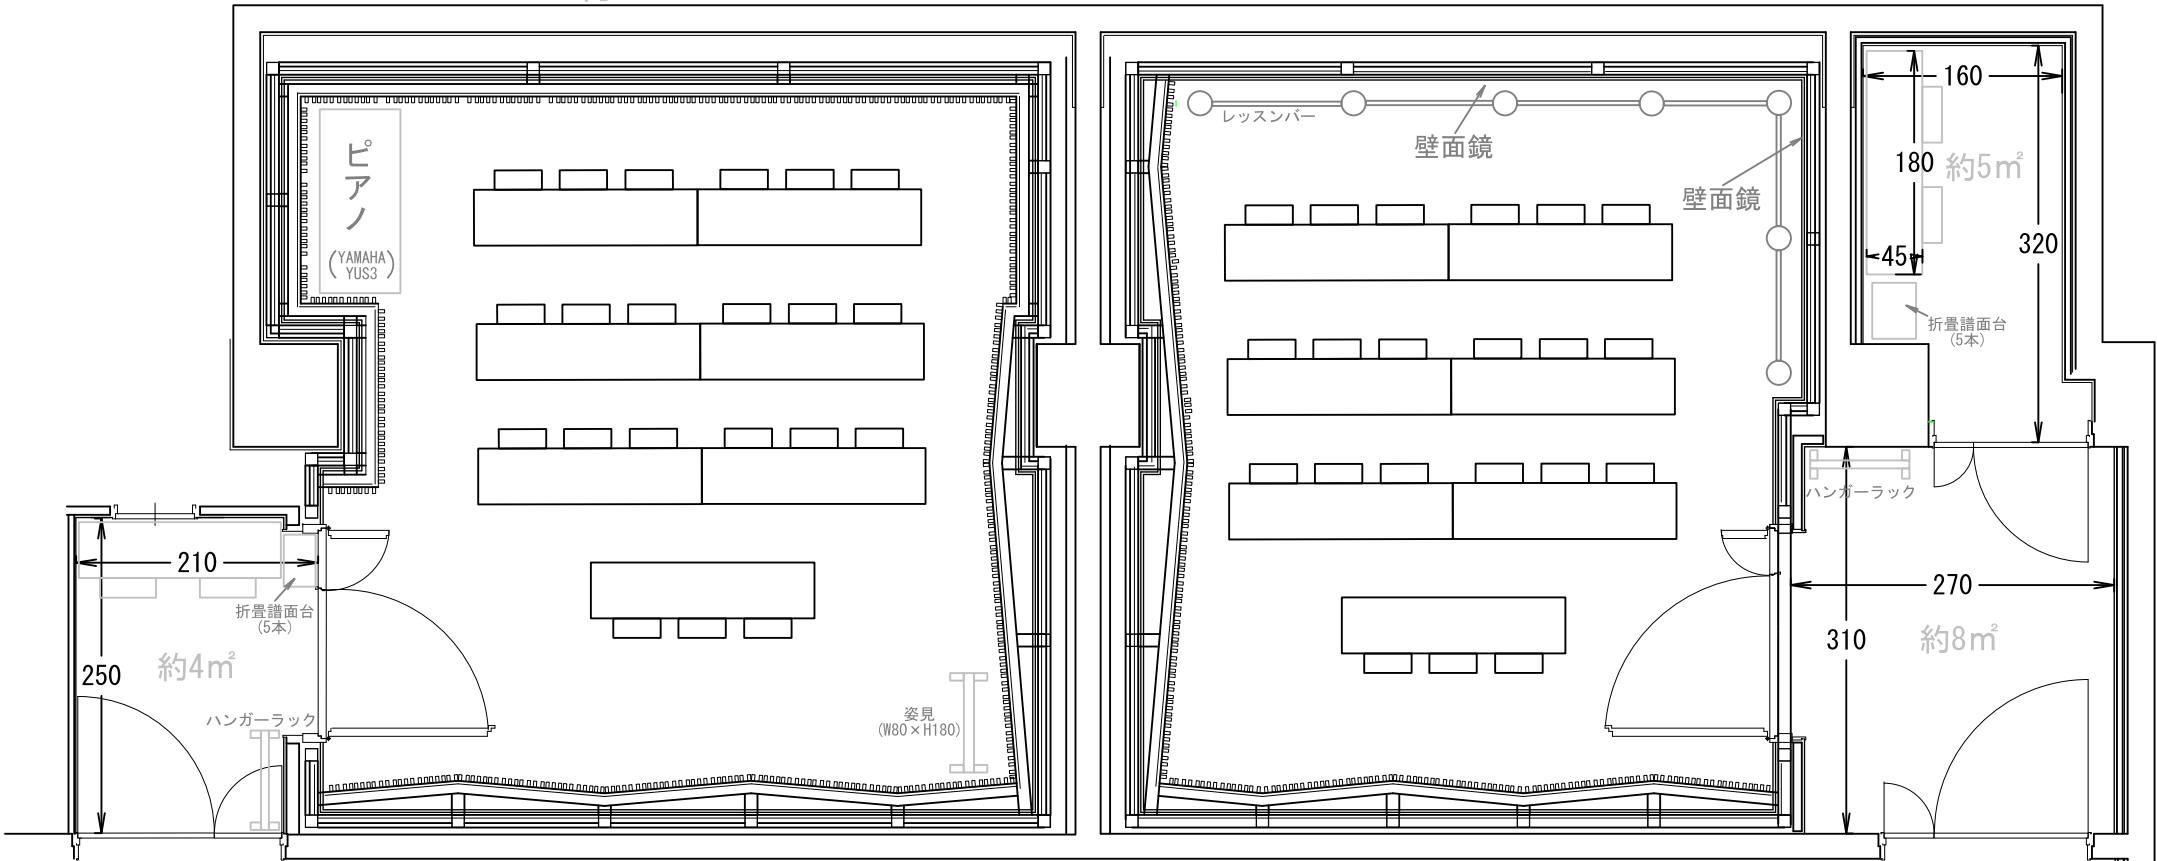

# 練習室（リハーサル室）Scool layout

練習室（リハーサル室）2  
約28m<sup>2</sup>

練習室（リハーサル室）1  
約25m<sup>2</sup>

単位 [cm]

横浜市瀬谷公会堂