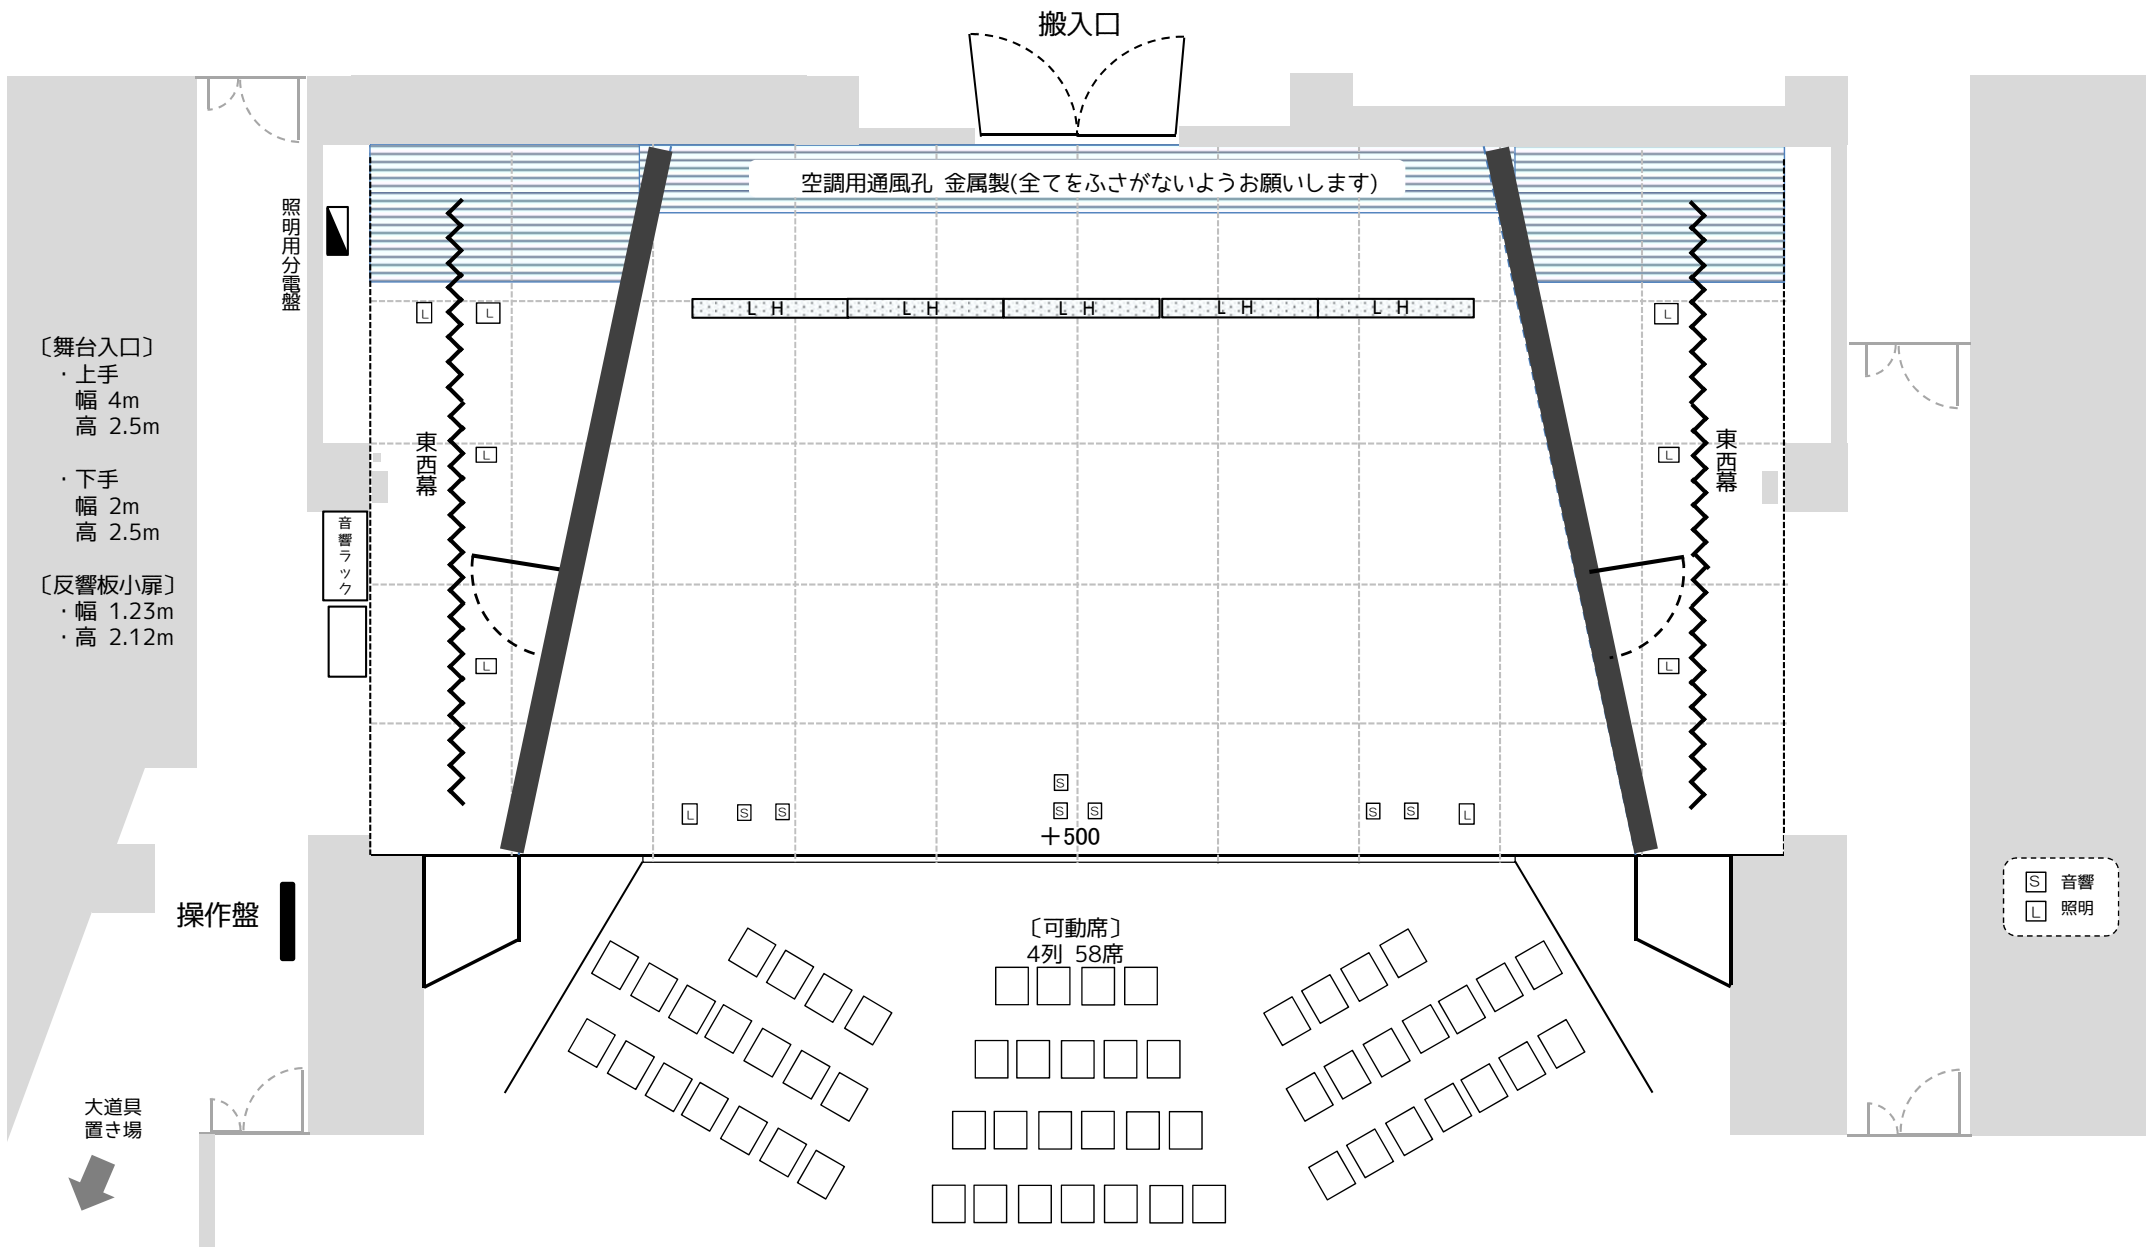

瀬谷公会堂 講堂 舞台図

・反響板使用時 間口 8間(14.5m) / 奥行 5間(9m) / 高さ 約25尺(7.8m)

※舞台の1マス 1.8x1.8m (縮尺1/100)

催事名/ _____ 主催者/ _____ 年 月 日 ~ 月 日