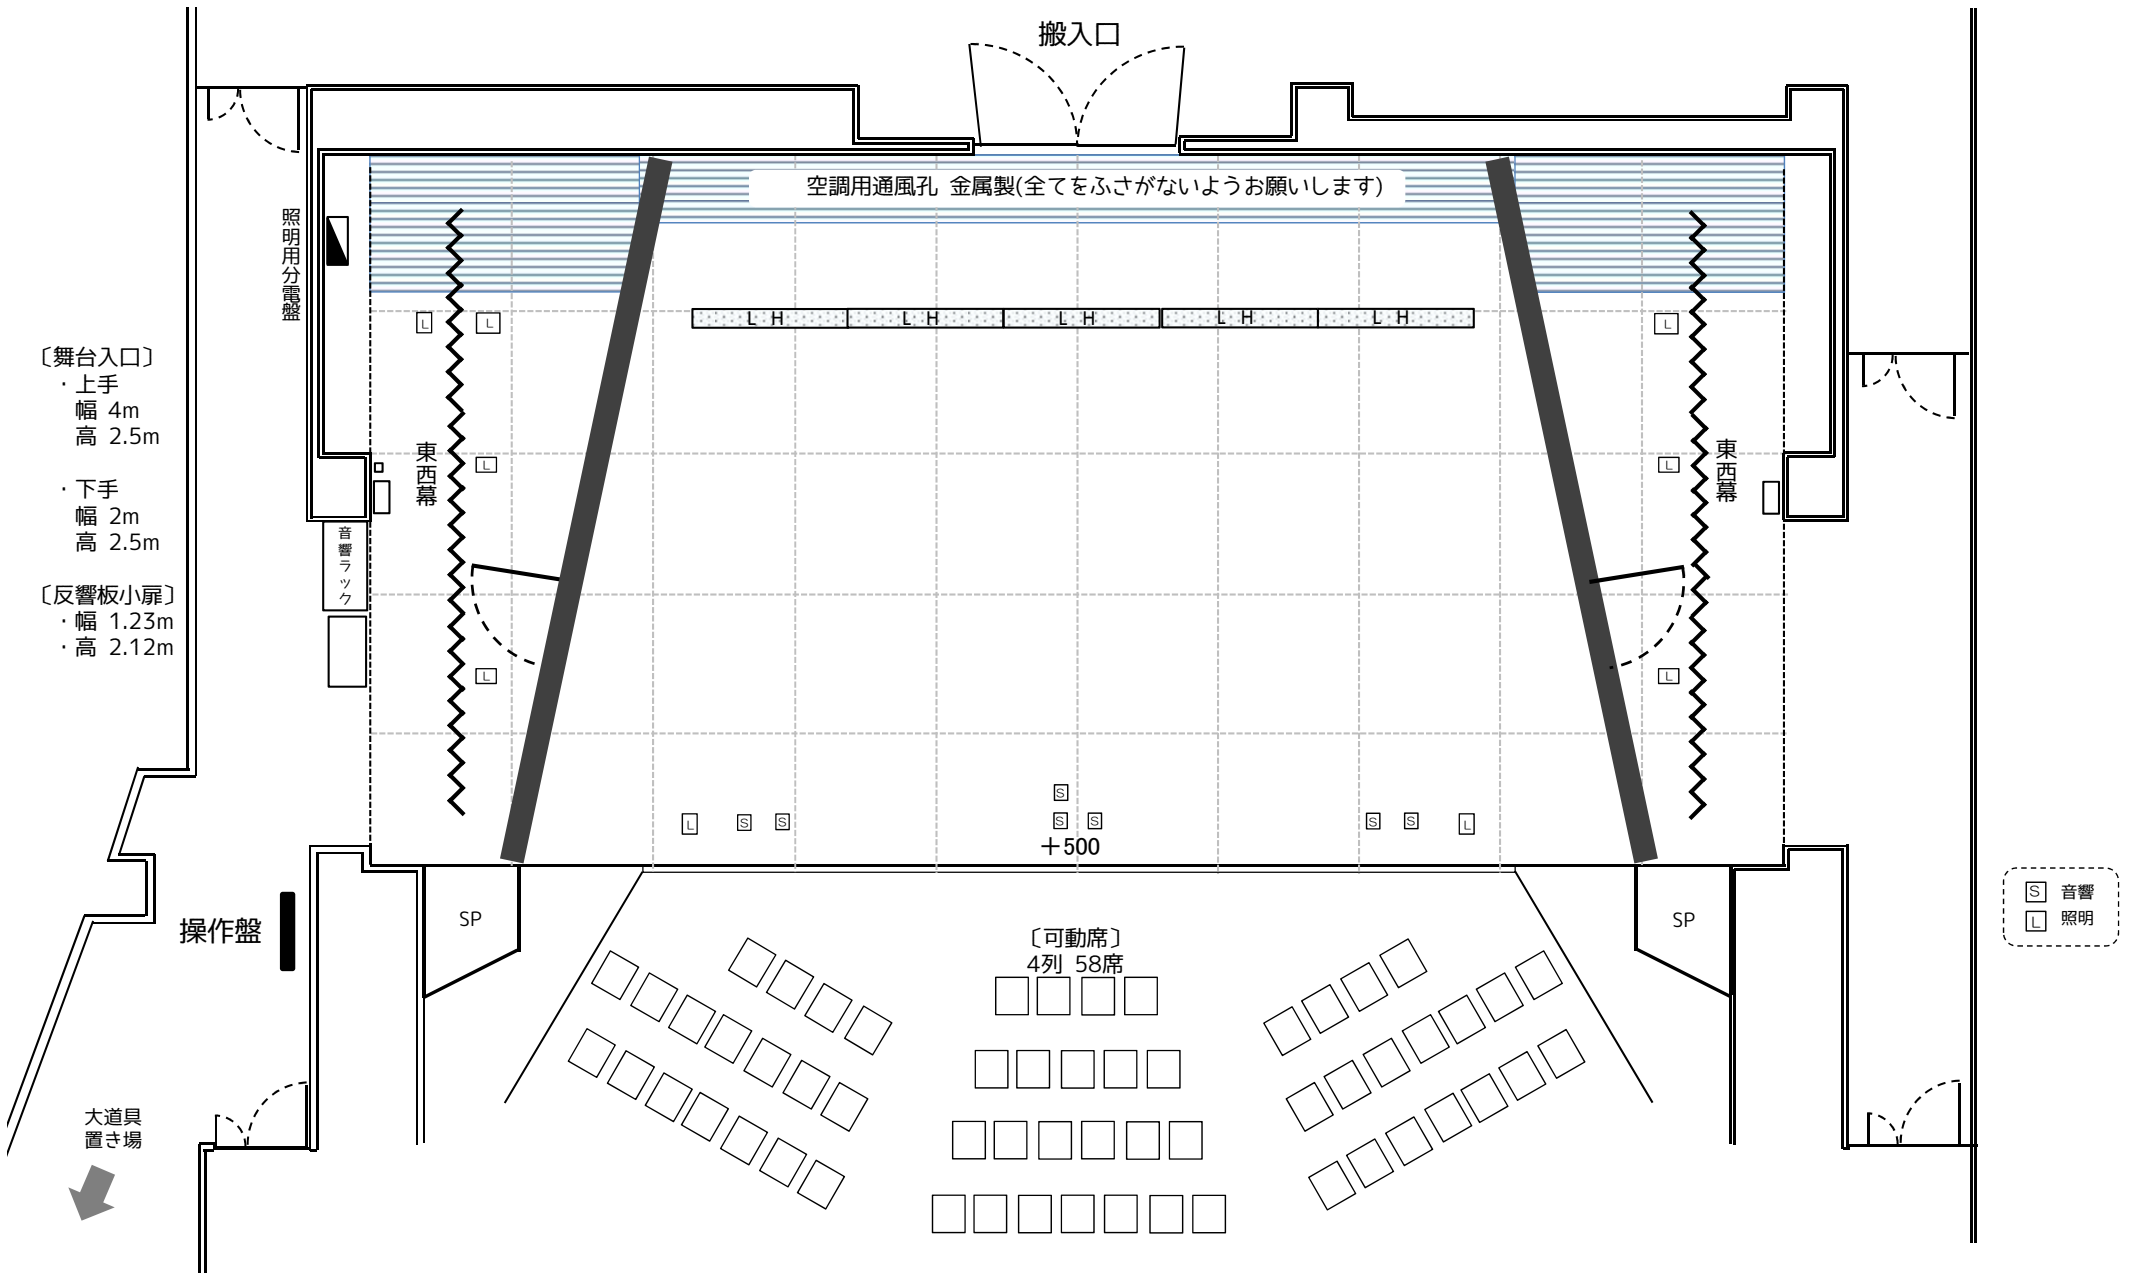

瀬谷公会堂 講堂 舞台図

・反響板使用時 間口 8間(14.5m) / 奥行 5間(9m) / 高さ 約25尺(7.8m)

※舞台の1マス 1.8x1.8m (縮尺1/100)

催事名/ 主催者/ 年 月 日 ~ 月 日