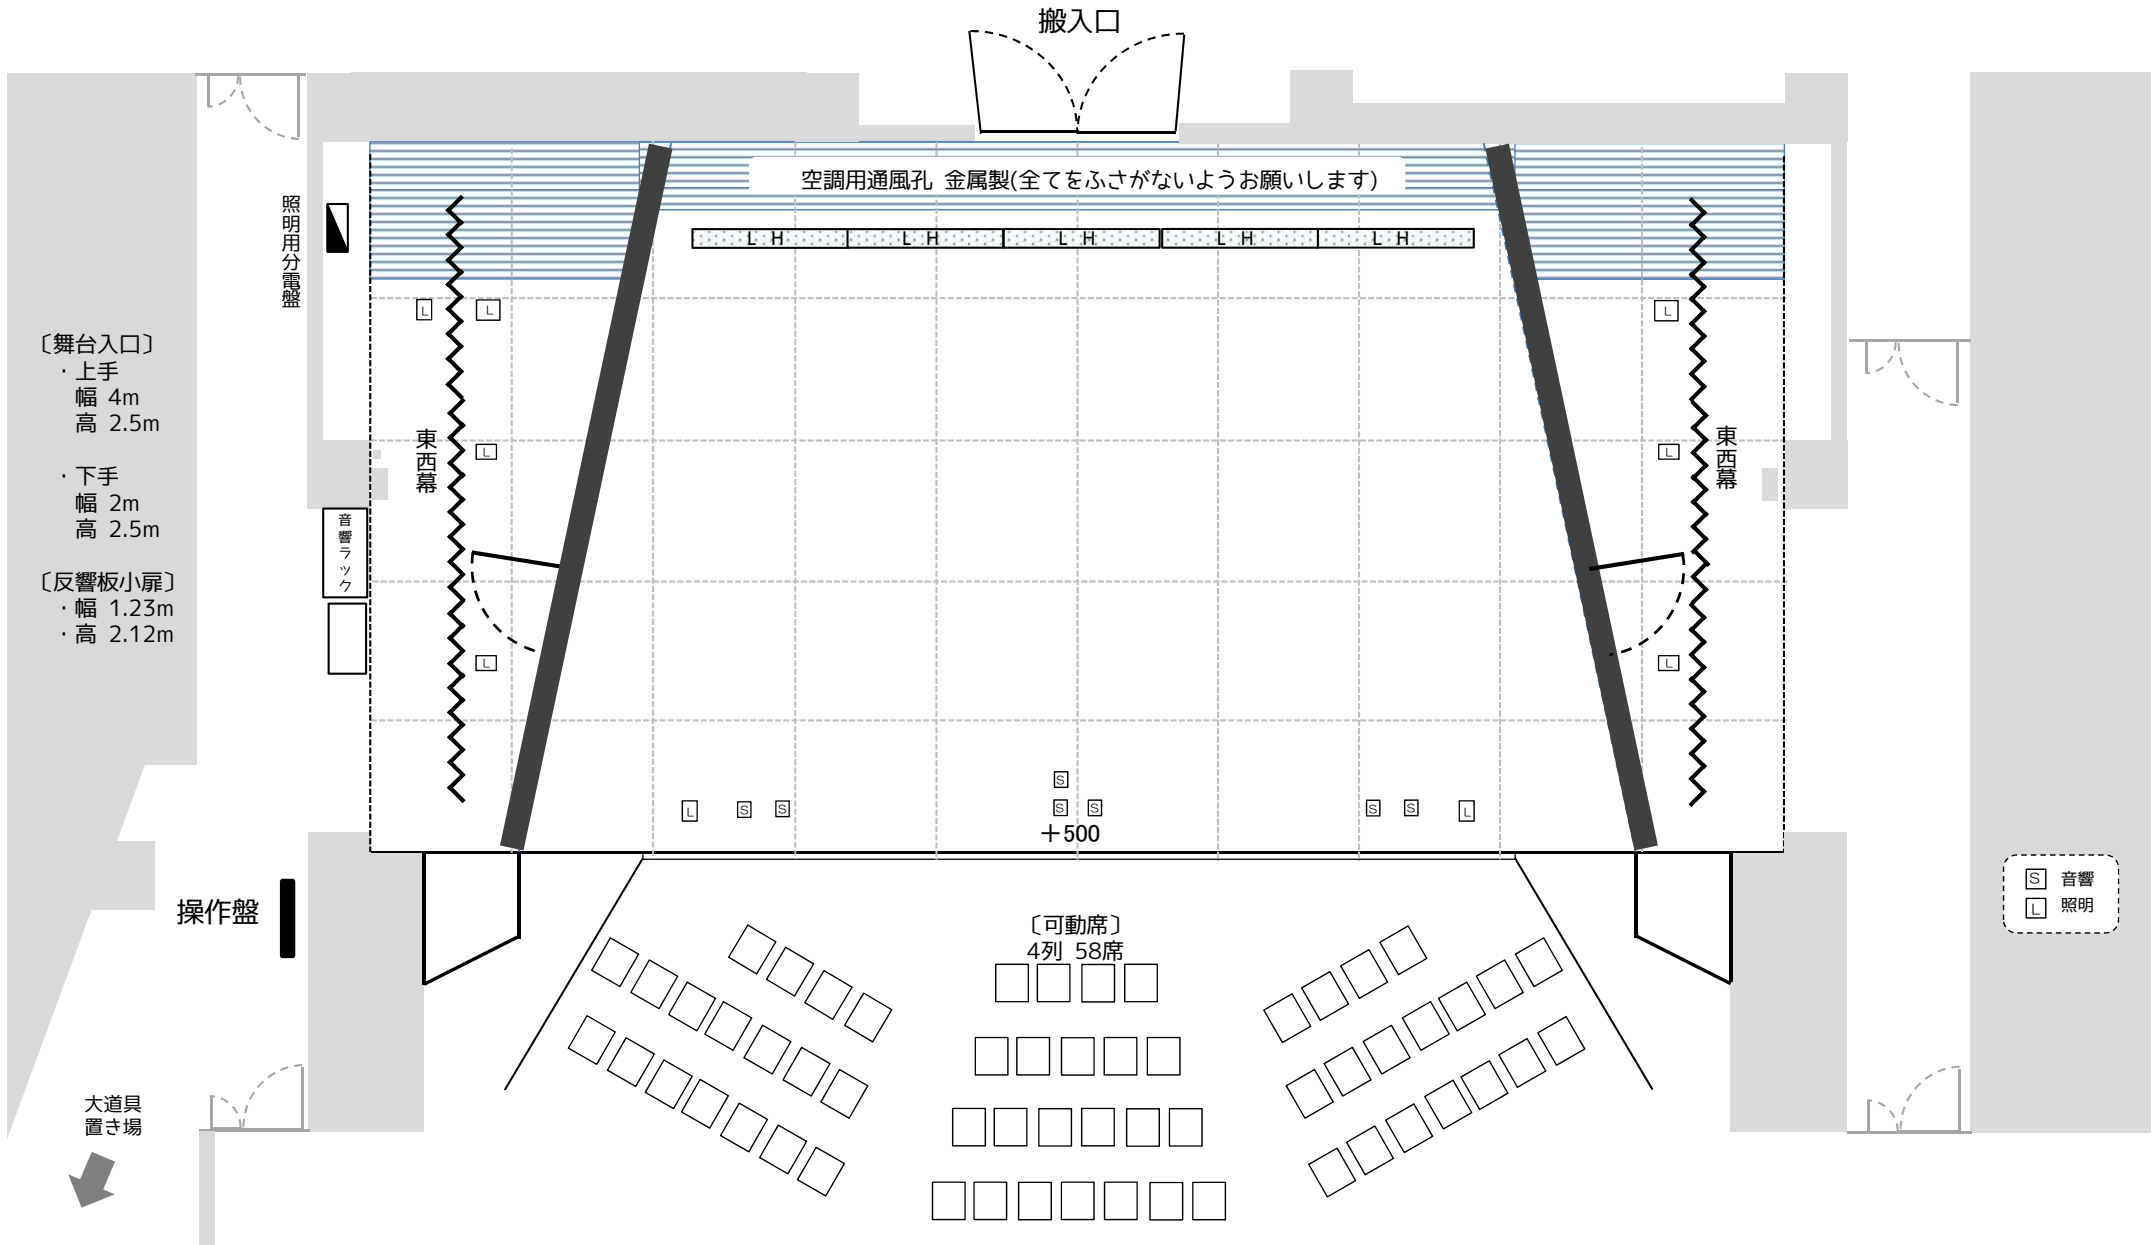

瀬谷公会堂 講堂 反響板舞台図 (LH有)

・反響板使用時 間口 8間(14.5m) / 奥行 5間(9m) / 高さ 約25尺(7.8m)

※舞台の1マス 1.8x1.8m (縮尺1/100)

催事名/

主催者/

年 月 日 ~ 月 日