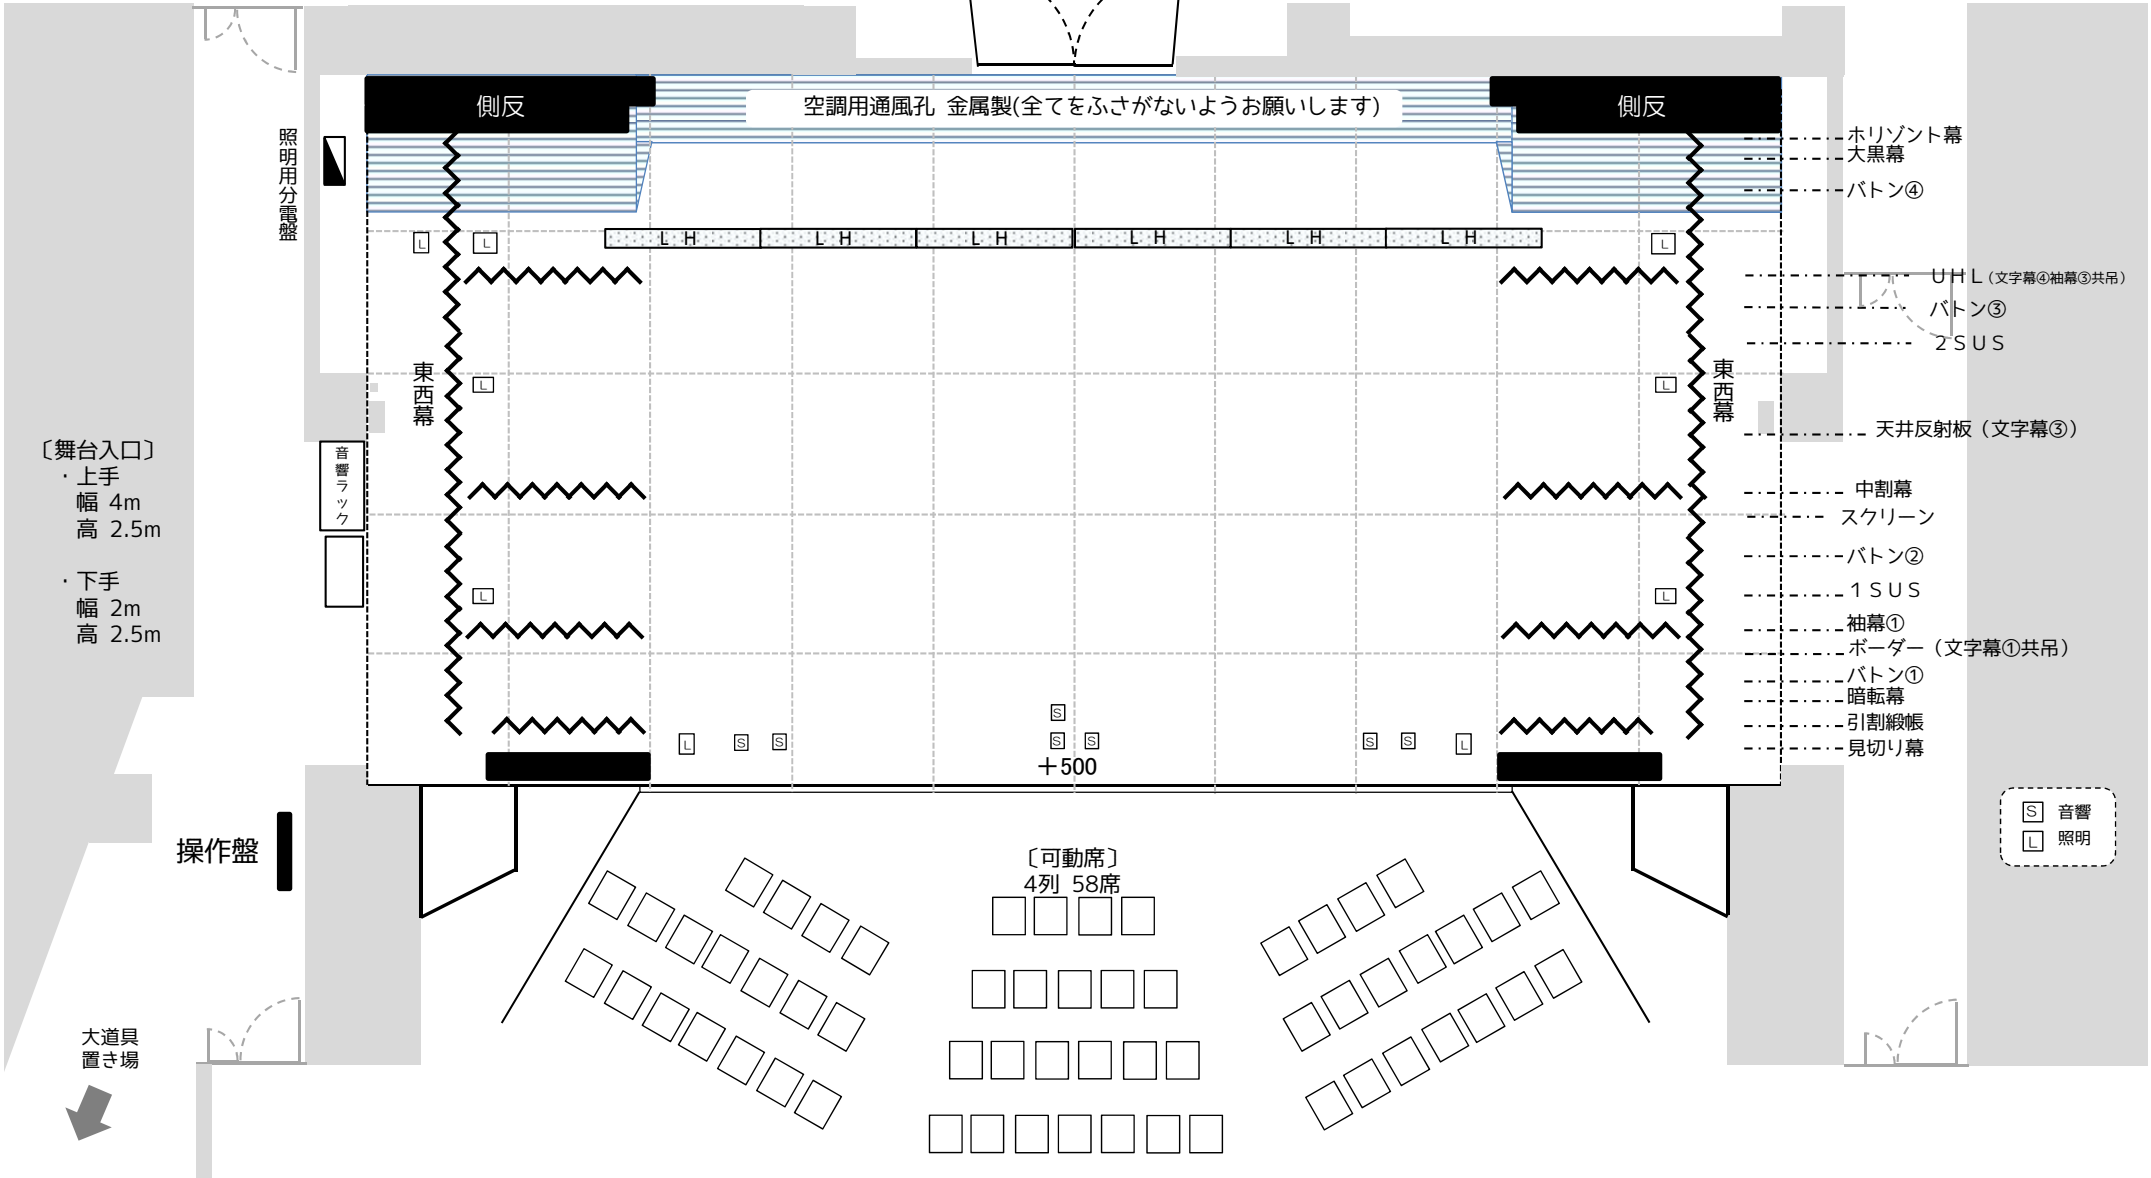

瀬谷公会堂 講堂 舞台図

- ・舞台 間口 6間(10.8m) / 奥行 5間(9m) / 高さ 約25尺(7.8m)
ホリ幕まで 4.4間(8m)
- ・反響板使用時 間口 8間(14.5m) / 奥行 5間(9m)
- ※舞台の1マス 1.8x1.8m (縮尺1/100)

催事名/ 主催者/ 年 月 日 ~ 月 日