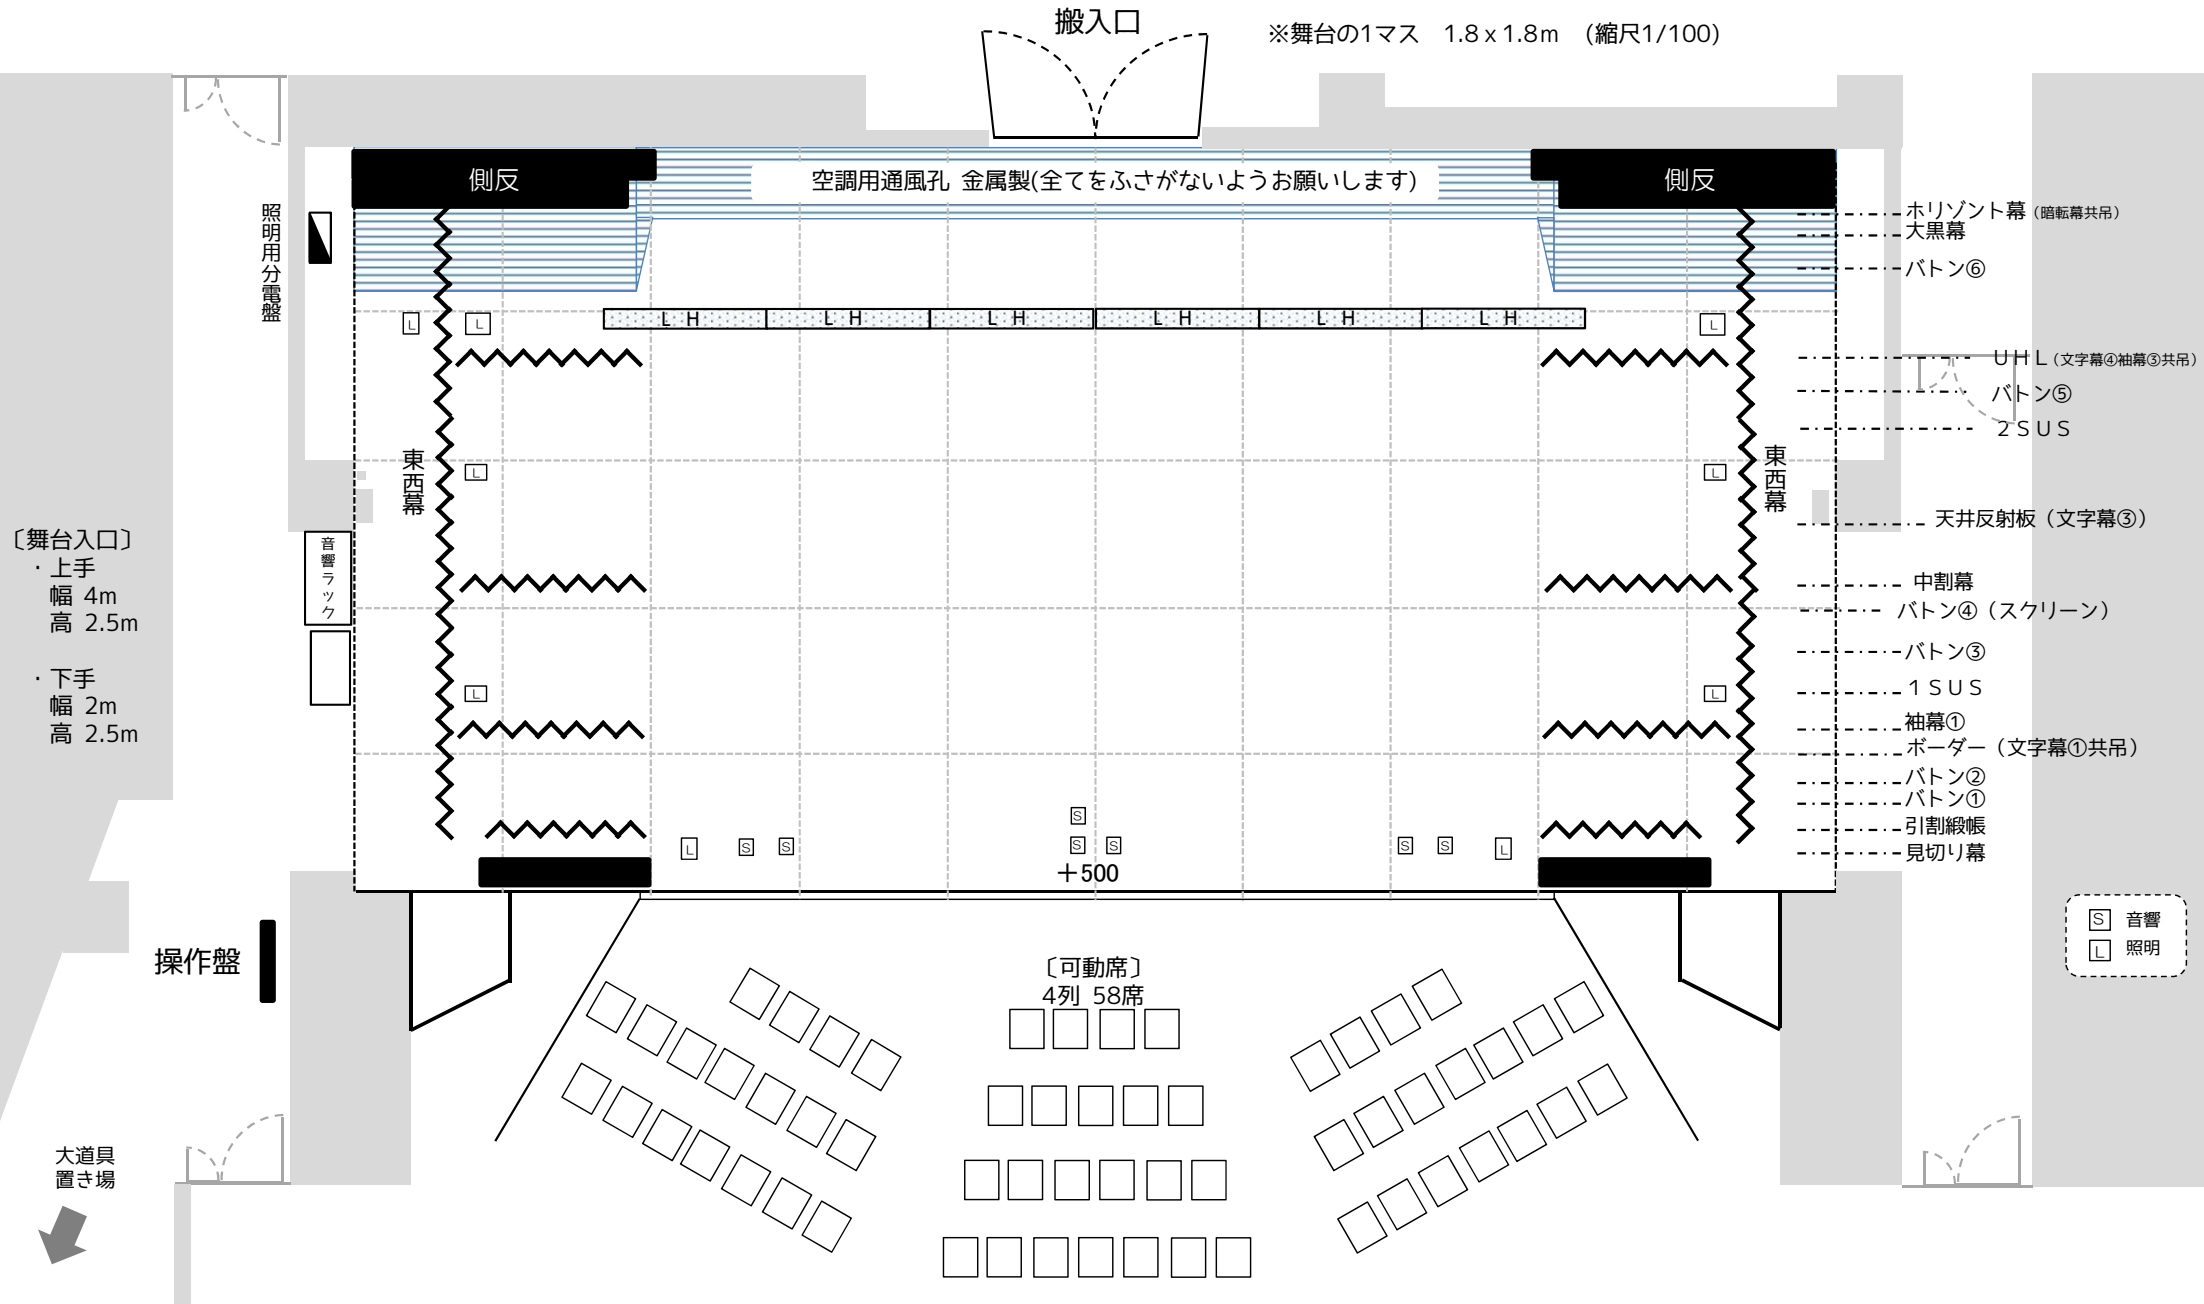

瀬谷公会堂 講堂 舞台図

・舞台 間口 6間(10.8m) / 奥行 5間(9m) / 高さ 約25尺(7.8m)
 ホリ幕まで 4.4間(8m)

・反響板使用時 間口 8間(14.5m) / 奥行 5間(9m)

※舞台の1マス 1.8x1.8m (縮尺1/100)

催事名/ _____ 主催者/ _____ 年 月 日 ~ 月 日