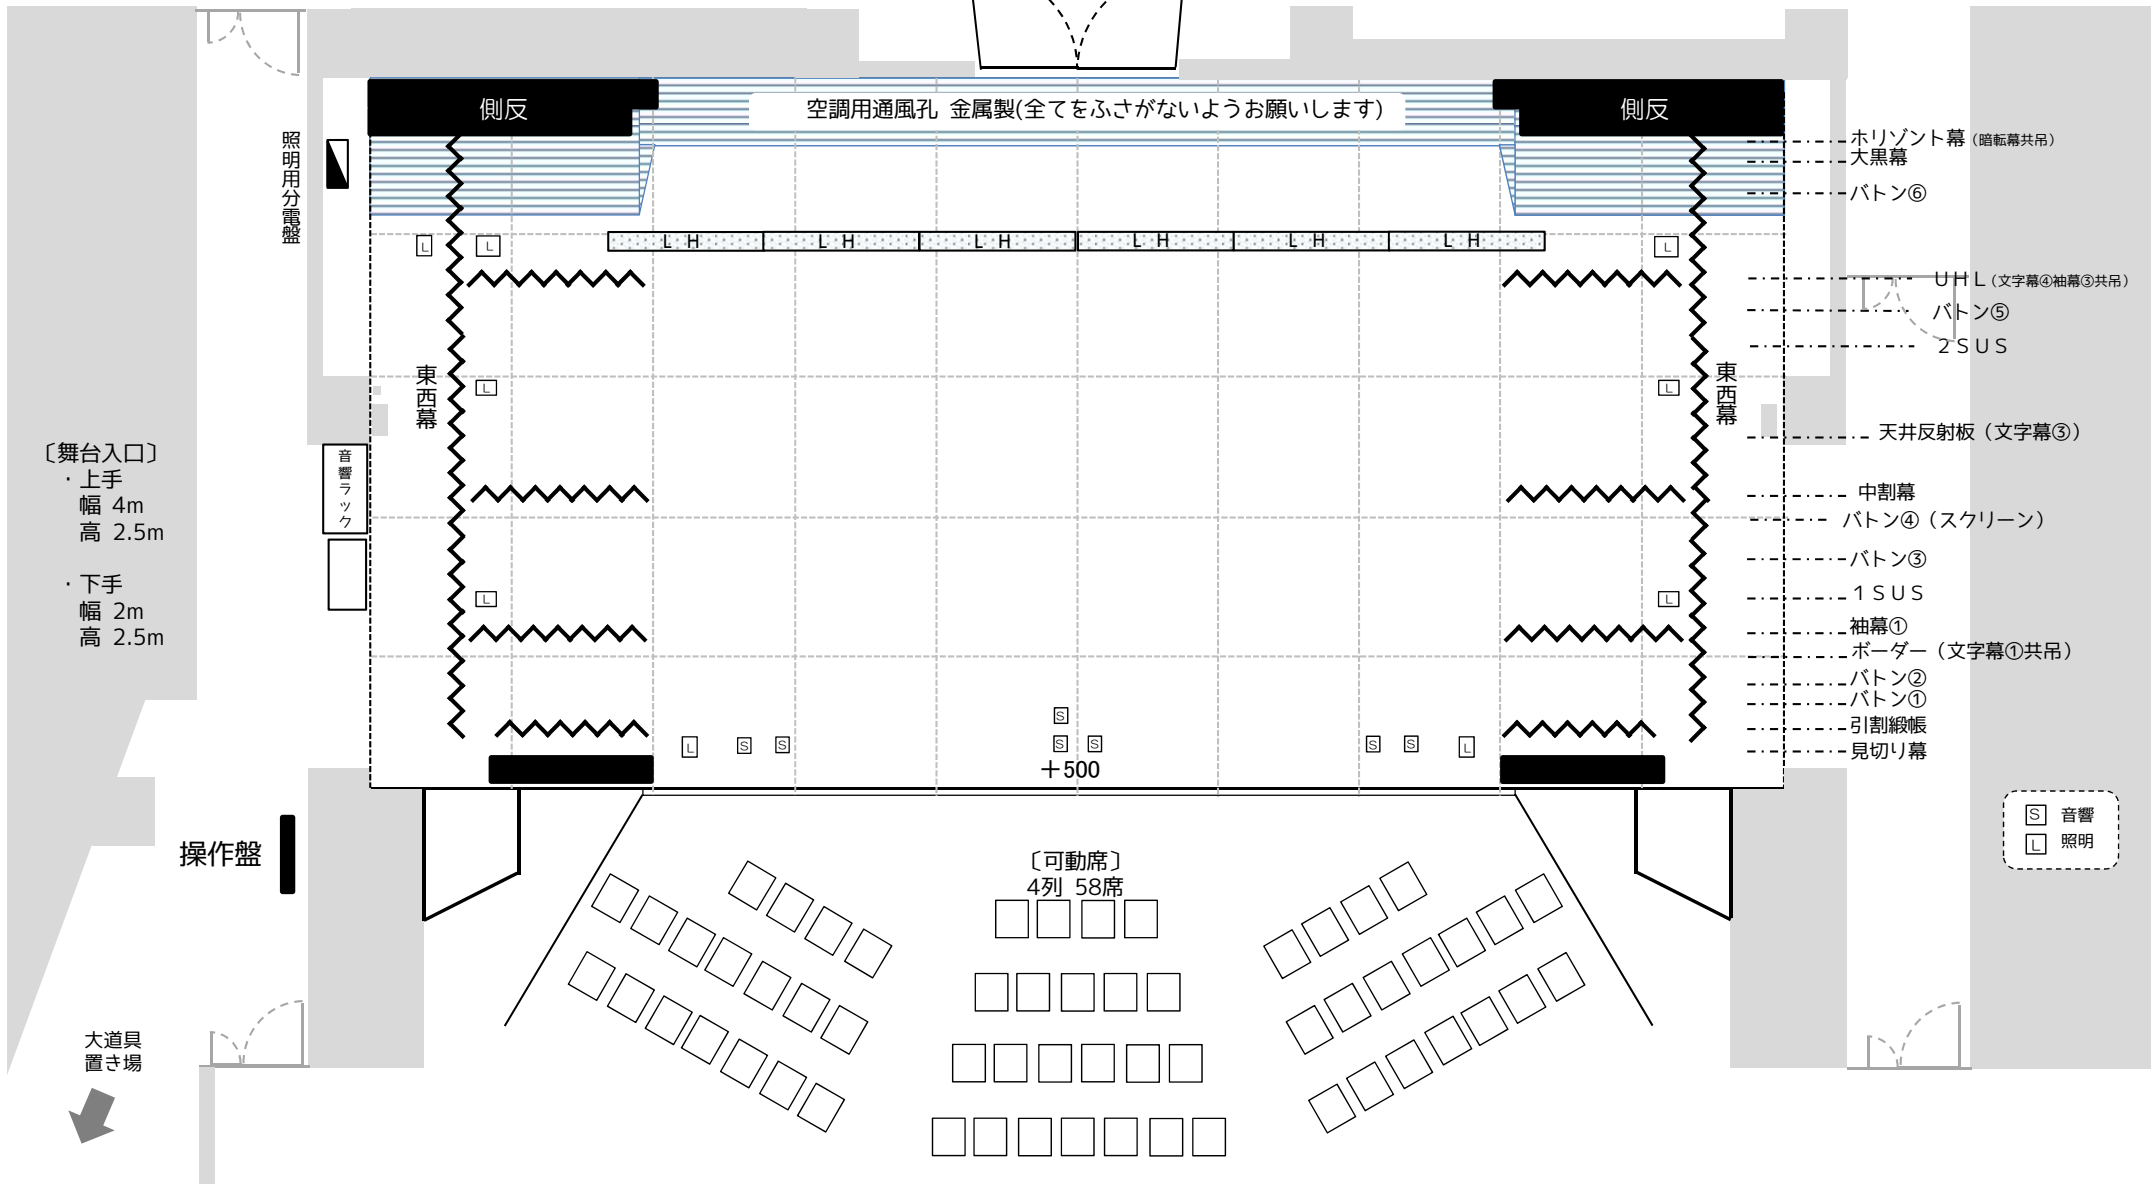

瀬谷公会堂 講堂 舞台図 (LH有)

- ・舞台 間口 6間(10.8m) / 奥行 5間(9m) / 高さ 約25尺(7.8m)
ホリ幕まで 4.4間(8m)
- ・反響板使用時 間口 8間(14.5m) / 奥行 5間(9m)
- ※舞台の1マス 1.8x1.8m (縮尺1/100)

催事名/ _____ 主催者/ _____ 年 月 日 ~ 月 日