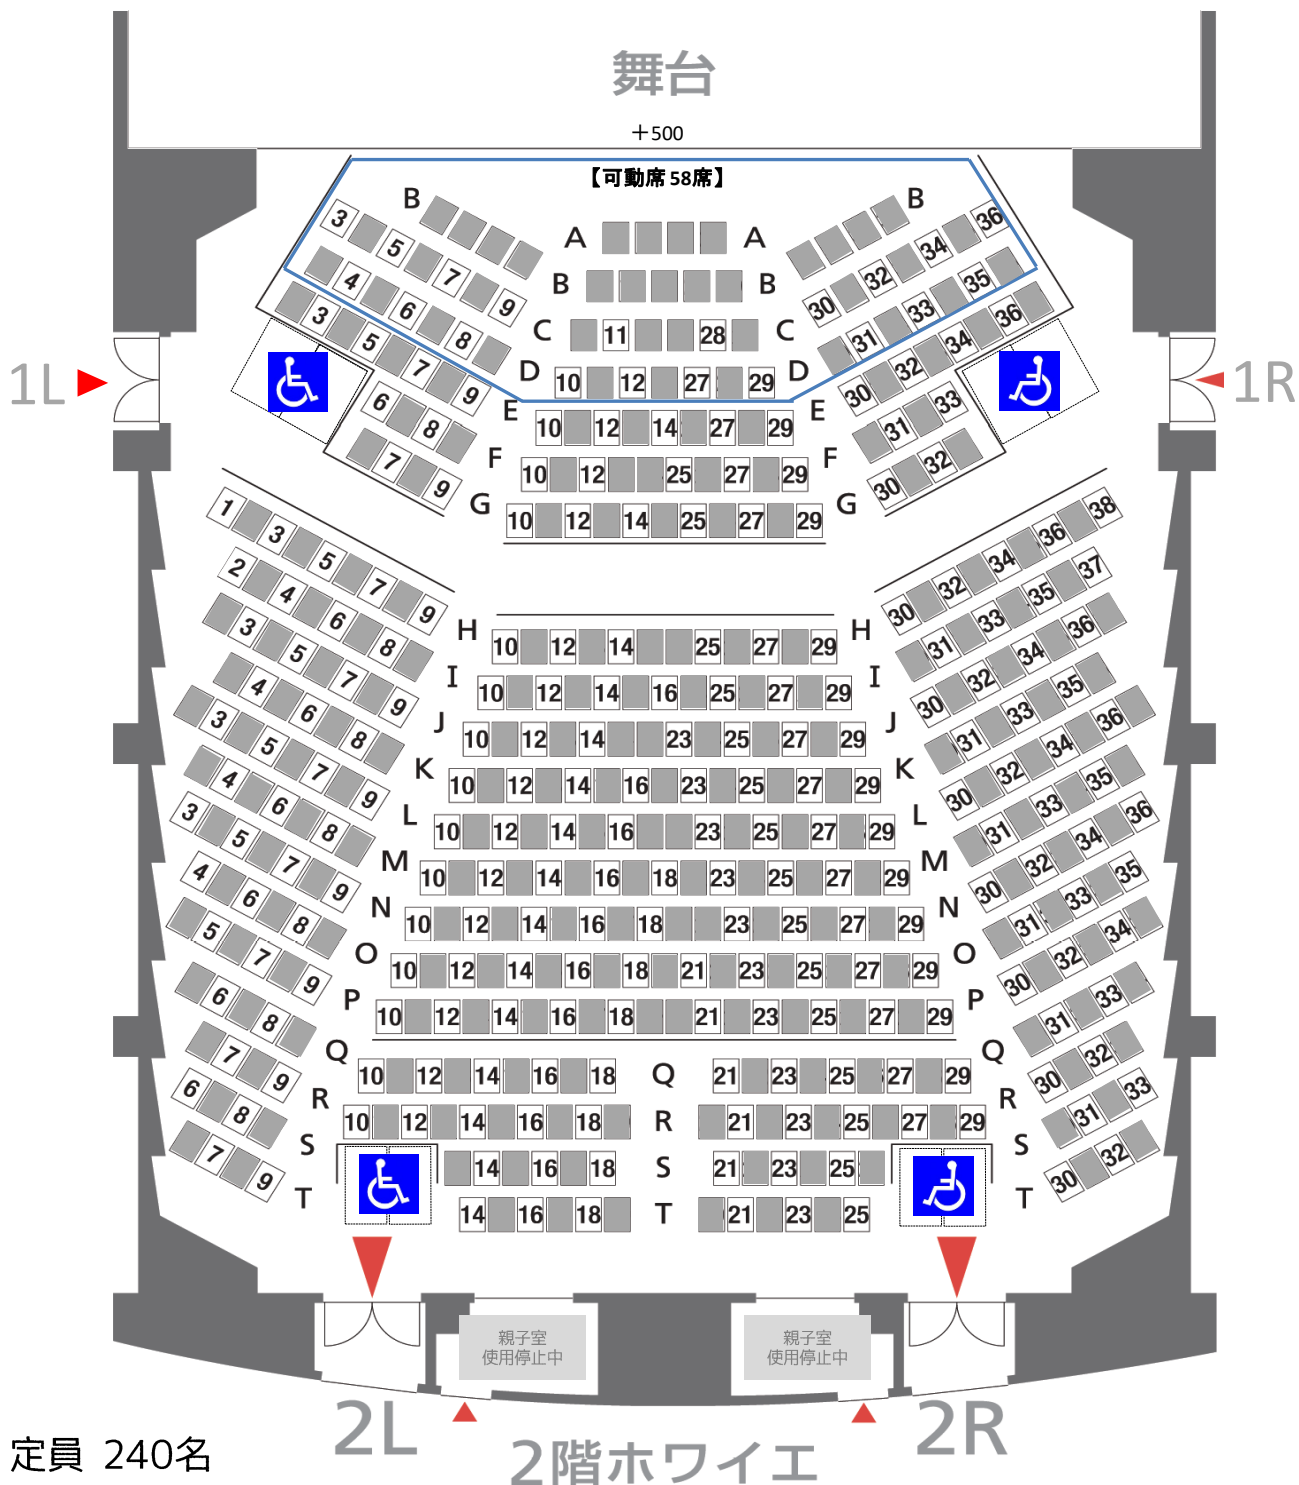

# ＜瀬谷公会堂 講堂客席図 ソーシャルディスタンスver.＞ Seating Chart

定員 240名

- ・固定席 220席
- ・可動席 20席
- ※車いす席を除く

※定員数50%利用時のサンプルです。  
座席への表示等はしておりません。