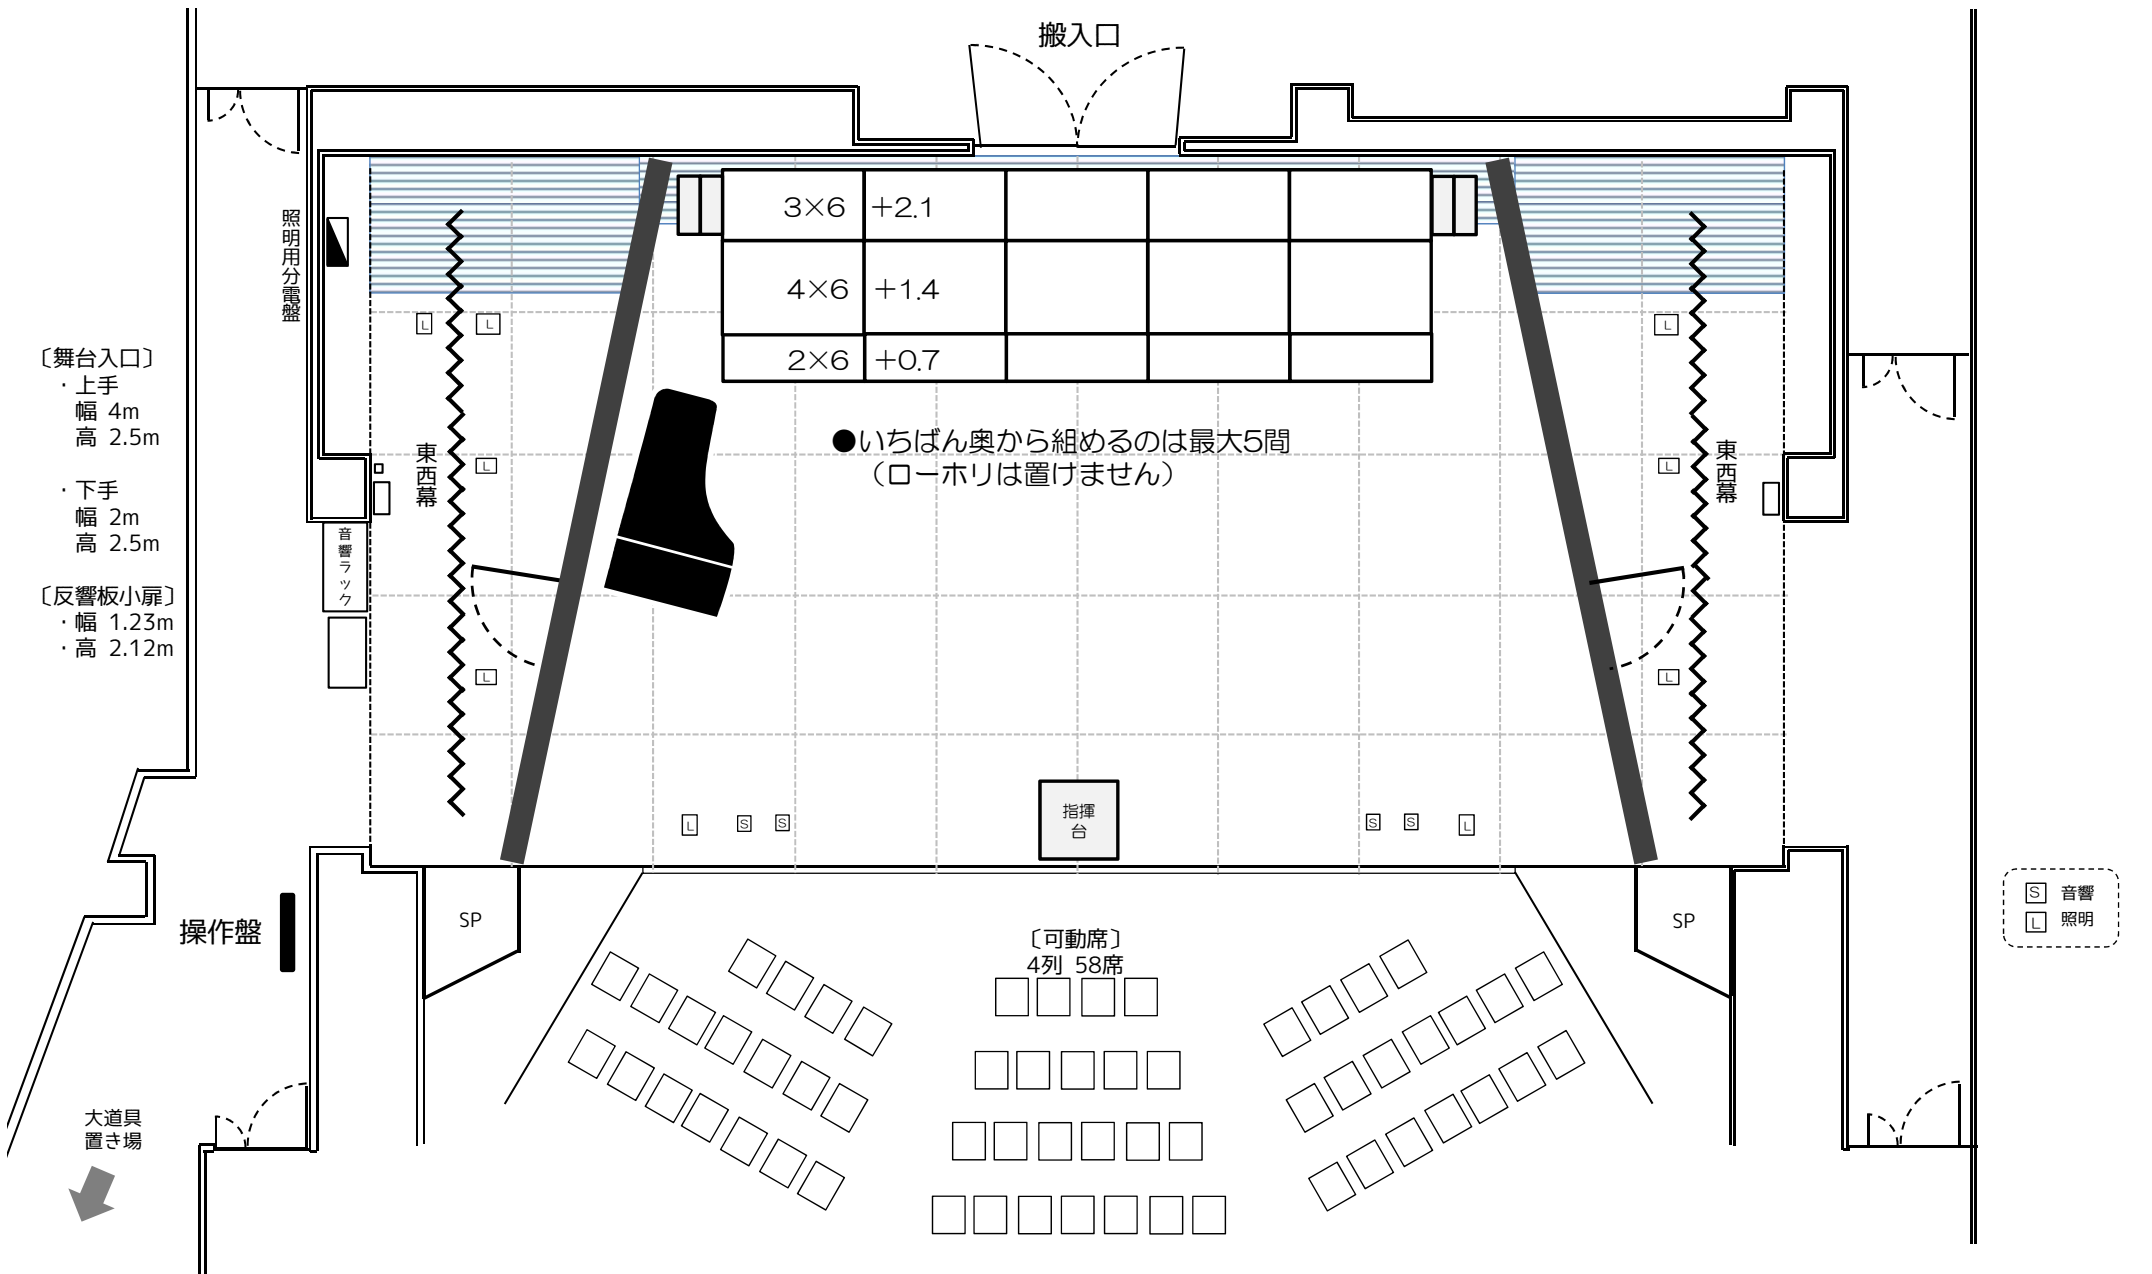

瀬谷公会堂 講堂 舞台図 レイアウト例①

・反響板使用時 間口 8間(14.5m) / 奥行 5間(9m) / 高さ 約25尺(7.8m)

※舞台の1マス 1.8x1.8m (縮尺1/100)

催事名/ _____ 主催者/ _____ 年 月 日 ~ 年 月 日