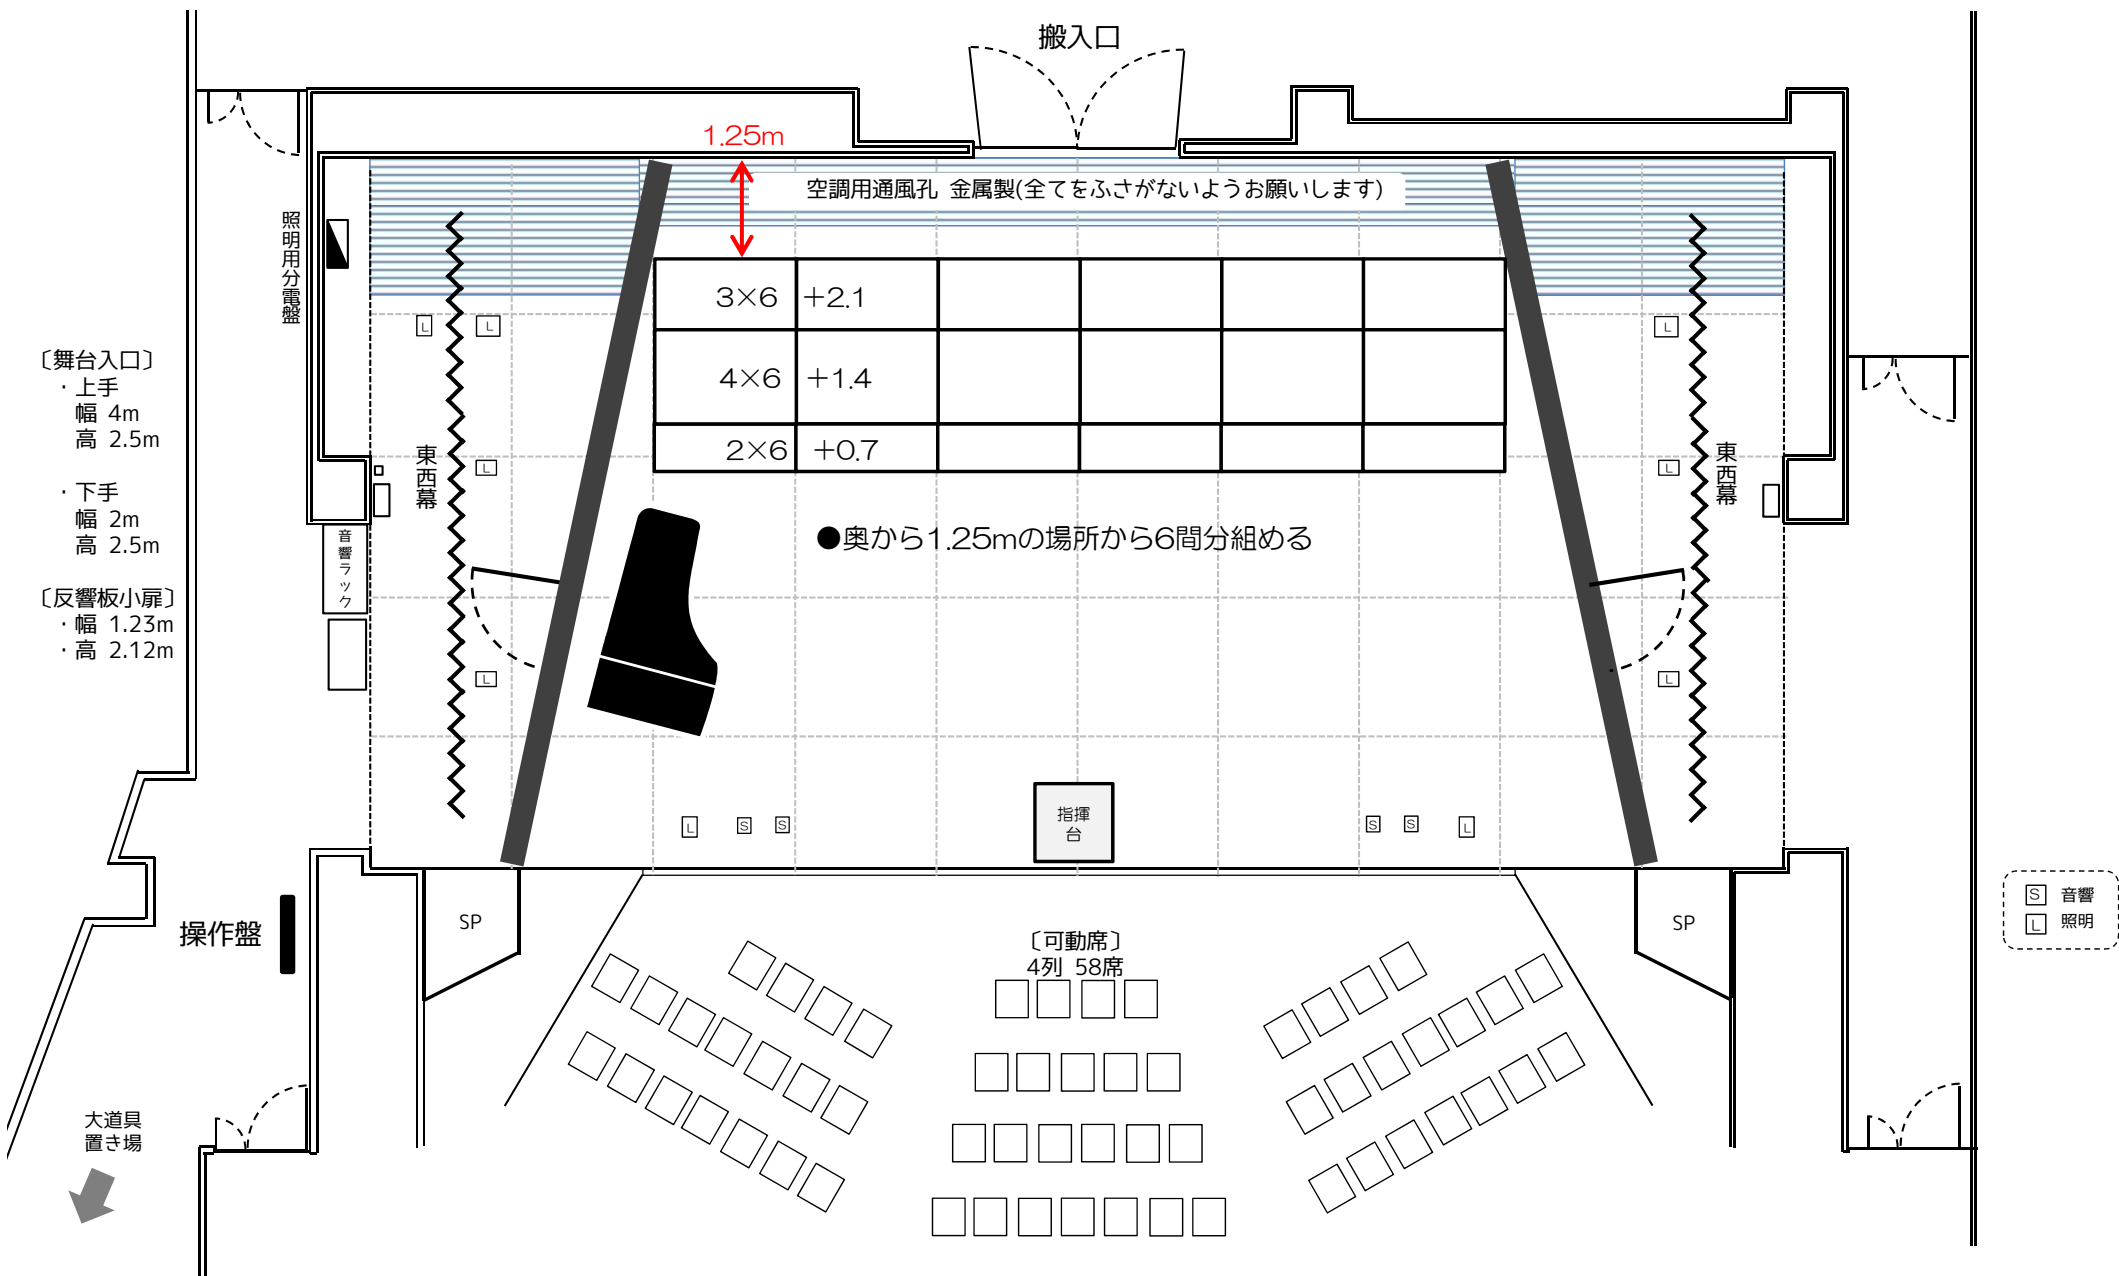

瀬谷公会堂 講堂 舞台図 レイアウト例②

・反響板使用時 間口 8間(14.5m) / 奥行 5間(9m) / 高さ 約25尺(7.8m)

※舞台の1マス 1.8x1.8m (縮尺1/100)

催事名/

主催者/

年 月 日 ~ 年 月 日