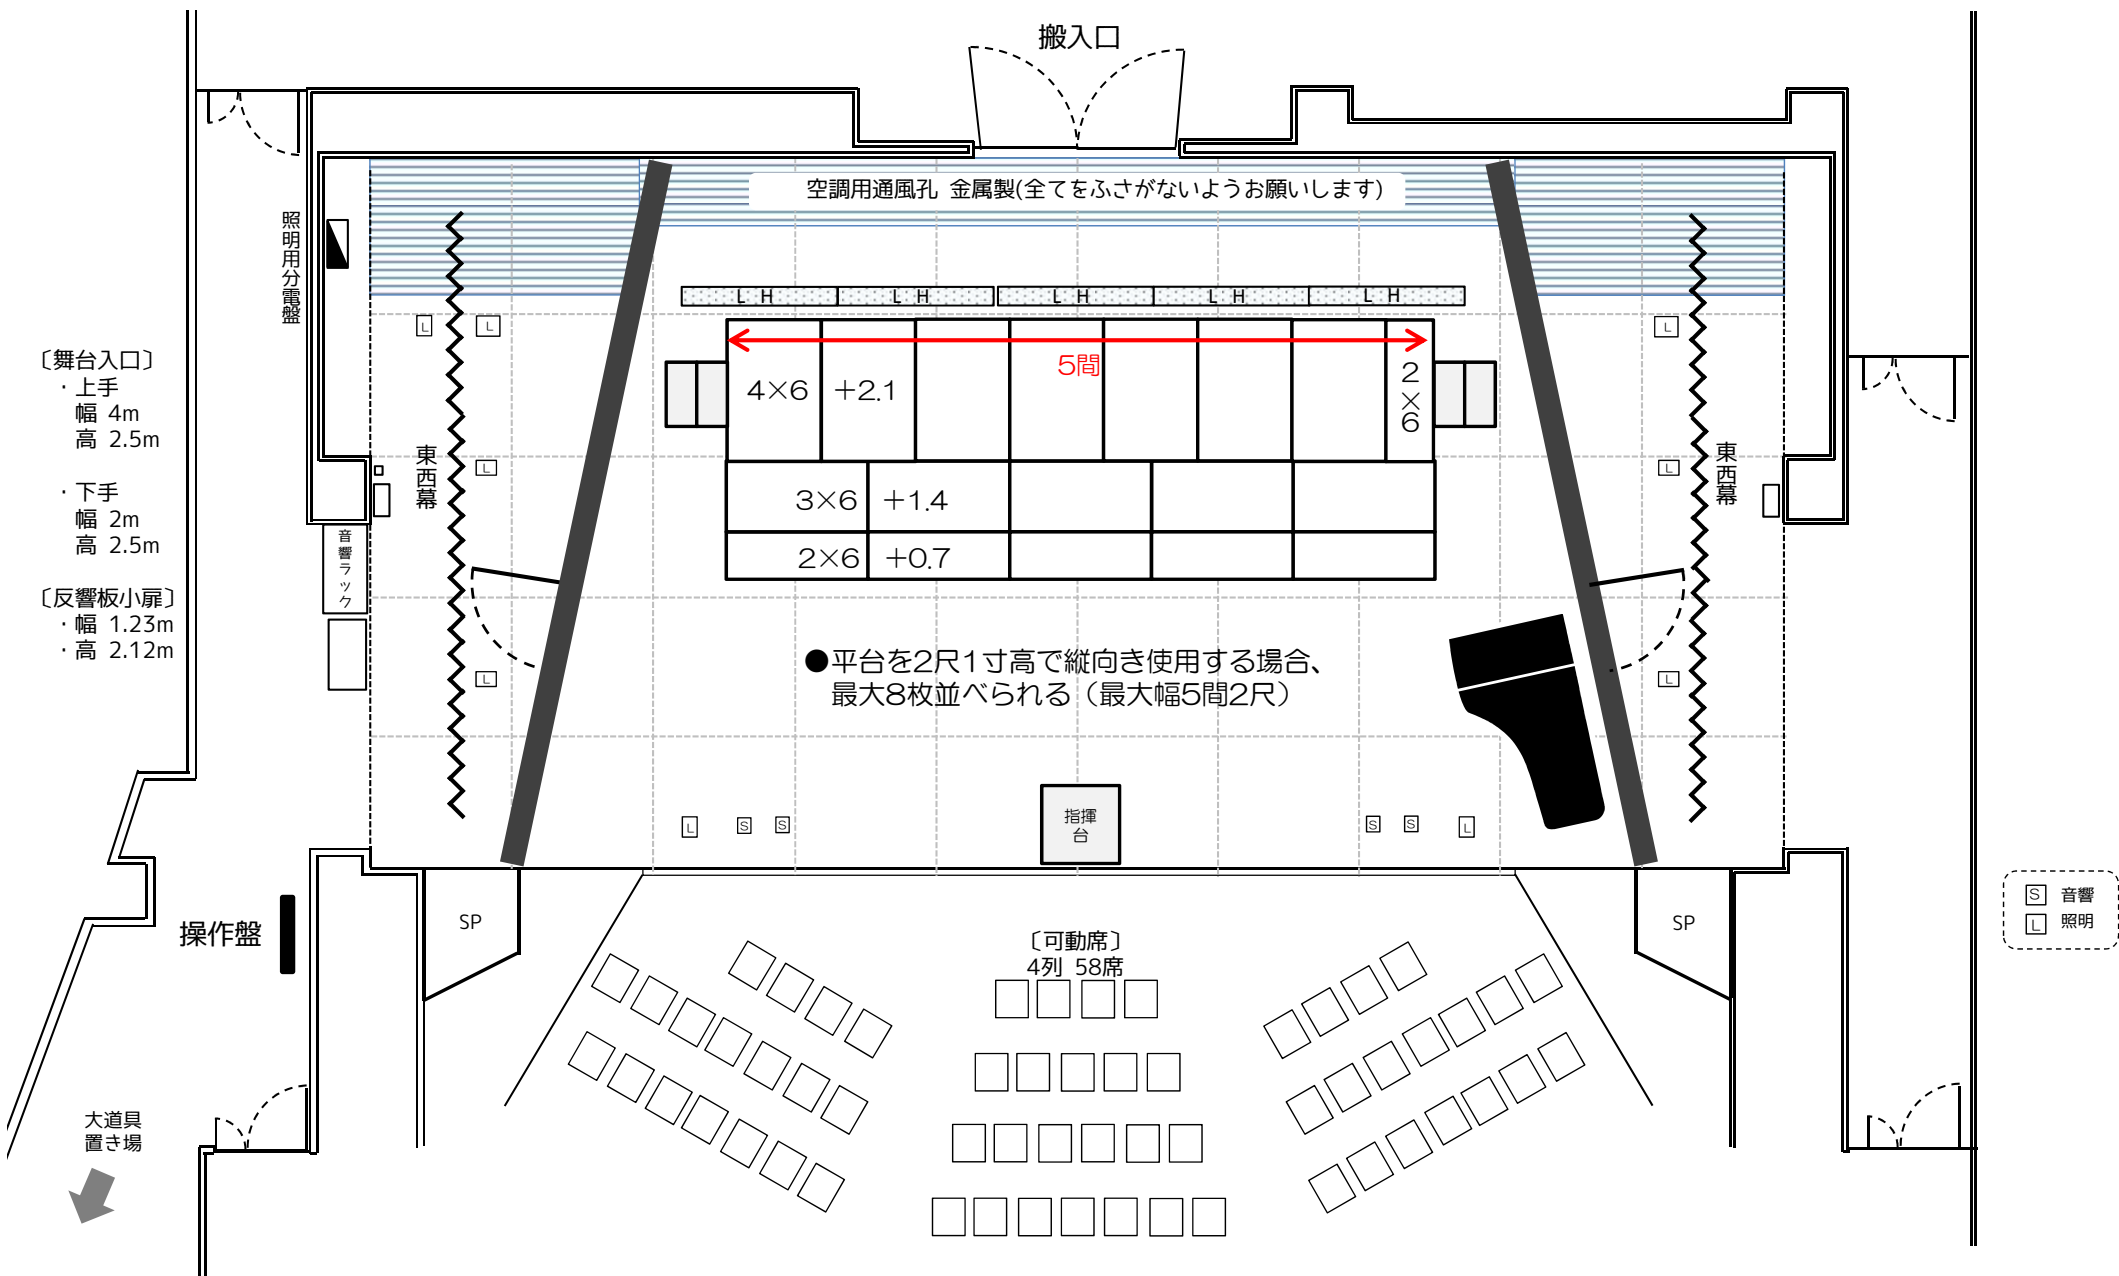

瀬谷公会堂 講堂 舞台図 レイアウト例③

・反響板使用時 間口 8間(14.5m) / 奥行 5間(9m) / 高さ 約25尺(7.8m)

※舞台の1マス 1.8x1.8m (縮尺1/100)

催事名/

主催者/

年 月 日 ~ 年 月 日