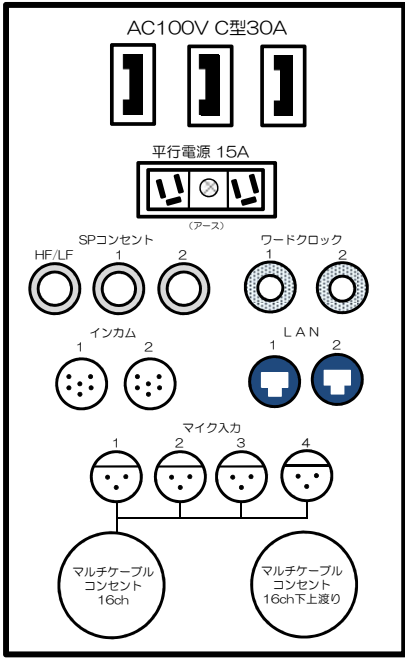

〔瀬谷公会堂 講堂 音響回線配置図〕

<舞台下手袖 コンセント盤>

<舞台上手袖 コンセント盤>

<映写室 コンセント盤>

<客席音響ブース コンセント盤>

<リハーサル室 コンセント盤>

※すべての回線が音響室パッチ盤にてパッチできます。
 ※会館設備回線を使用の際は回線表の提出をお願いいたします。
 ※詳細は瀬谷公会堂 音響担当まで。