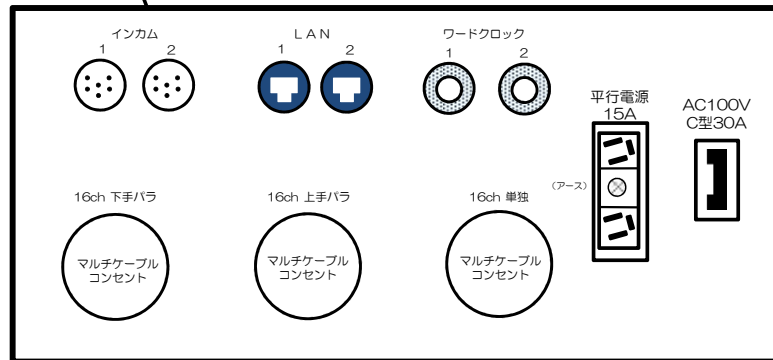

〔瀬谷公会堂 講堂 音響回線配置図〕

<舞台下手袖 コンセント盤>

<舞台上手袖 コンセント盤>

<映写室 コンセント盤>

<客席音響ブース コンセント盤>

<リハーサル室 コンセント盤>

※すべての回線が音響室パッチ盤にてパッチできます。
 ※会館設備回線を使用の際は回線表の提出をお願いいたします。
 ※詳細は瀬谷公会堂 音響担当まで。