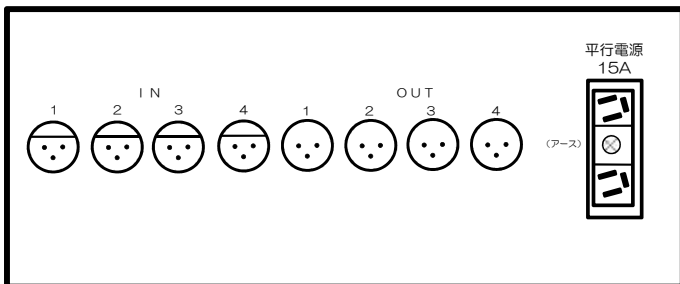

〔瀬谷公会堂 講堂 音響回線配置図〕

<舞台下手袖 コンセント盤>

<舞台上手袖 コンセント盤>

<映写室 コンセント盤>

<客席音響ブース コンセント盤>

<リハーサル室 コンセント盤>

※すべての回線が音響室パッチ盤にてパッチできます。
 ※会館設備回線を使用の際は回線表の提出をお願いいたします。
 ※詳細は瀬谷公会堂 音響担当まで。