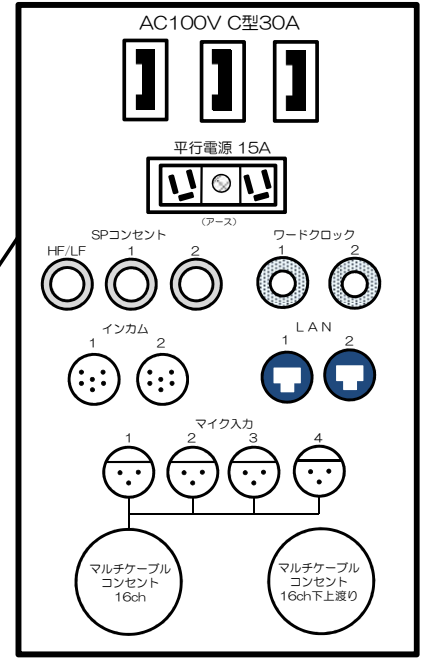

〔瀬谷公会堂 講堂 音響回線配置図〕

<舞台下手袖 コンセント盤>

<舞台上手袖 コンセント盤>

<映写室 コンセント盤>

<客席音響ブース コンセント盤>

<リハーサル室 コンセント盤>

※すべての回線が音響室パッチ盤にてパッチできます。
 ※会館設備回線を使用の際は回線表の提出をお願いいたします。
 ※詳細は瀬谷公会堂 音響担当まで。