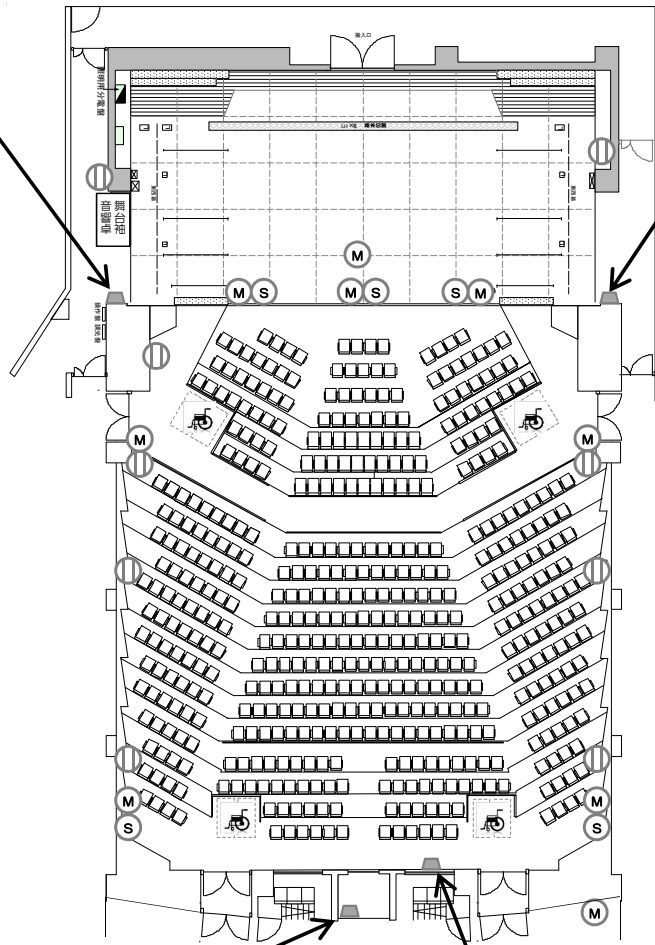

〔瀬谷公会堂 講堂 音響回線配置図〕

<舞台下手袖 コンセント盤>

<舞台上手袖 コンセント盤>

<映写室 コンセント盤>

<客席音響ブース コンセント盤>

<リハーサル室 コンセント盤>

※すべての回線が音響室パッチ盤にてパッチできます。
 ※会館設備回線を使用の際は回線表の提出をお願いいたします。
 ※詳細は瀬谷公会堂 音響担当まで。