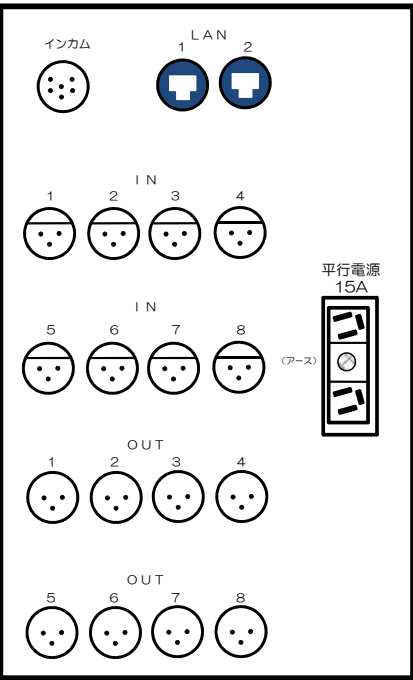

〔瀬谷公会堂 講堂 音響回線配置図〕

<舞台下手袖 コンセント盤>

<舞台上手袖 コンセント盤>

<映写室 コンセント盤>

<客席音響ブース コンセント盤>

<リハーサル室 コンセント盤>

※すべての回線が音響室パッチ盤にてパッチできます。
 ※会館設備回線を使用の際は回線表の提出をお願いいたします。
 ※詳細は瀬谷公会堂 音響担当まで。