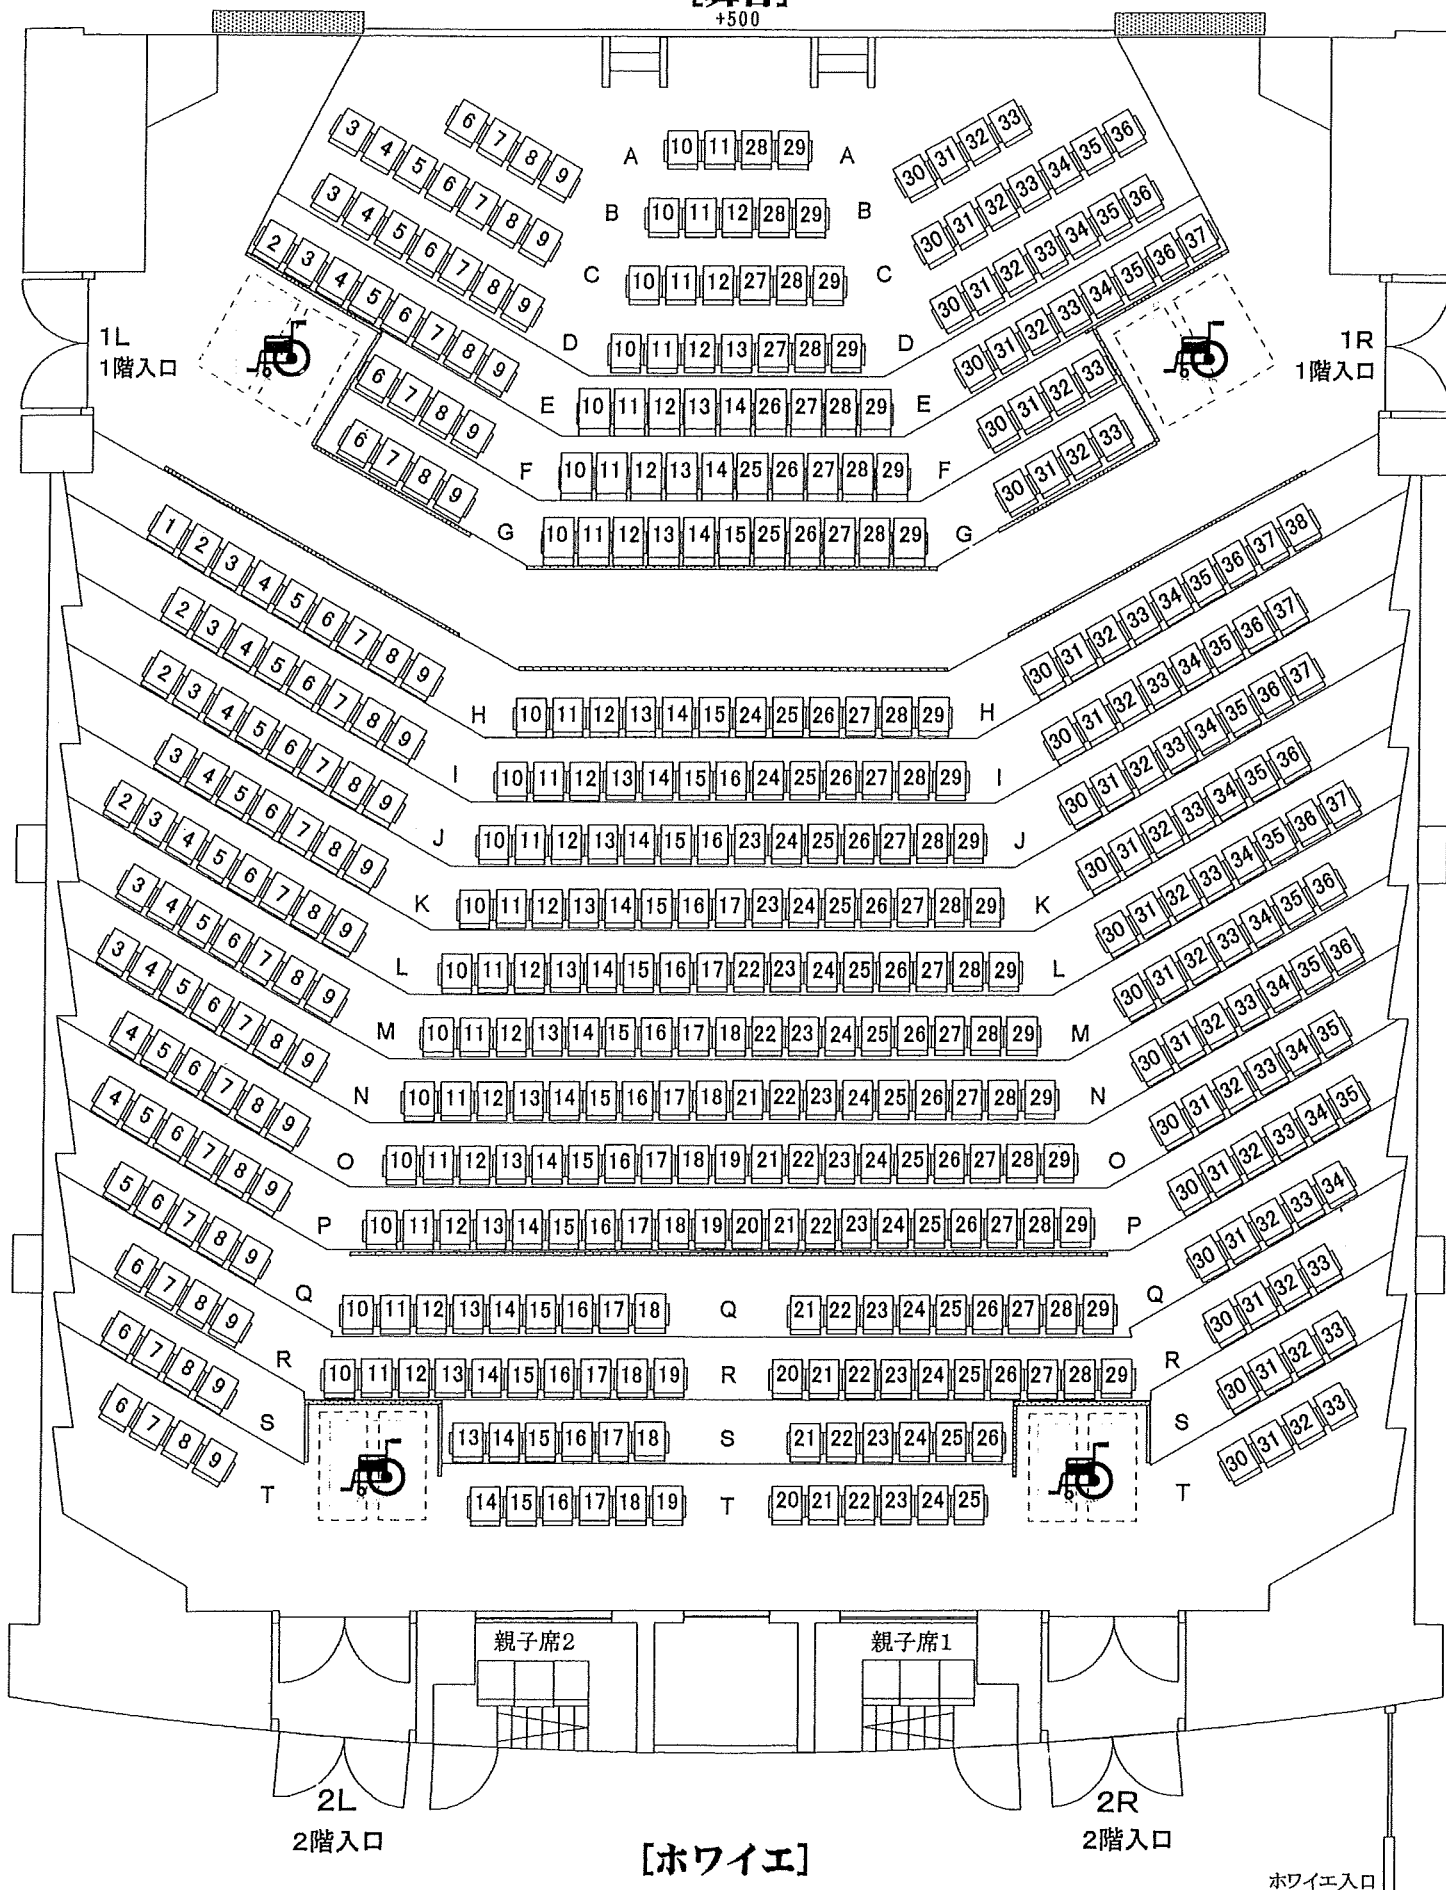

瀬谷公会堂 講堂 客席案内図

Seating Chart

定員506名

- ・席数 492席
- ・車椅子席8席
- ・親子席6席

[舞台]

+500

ホワイエ入口