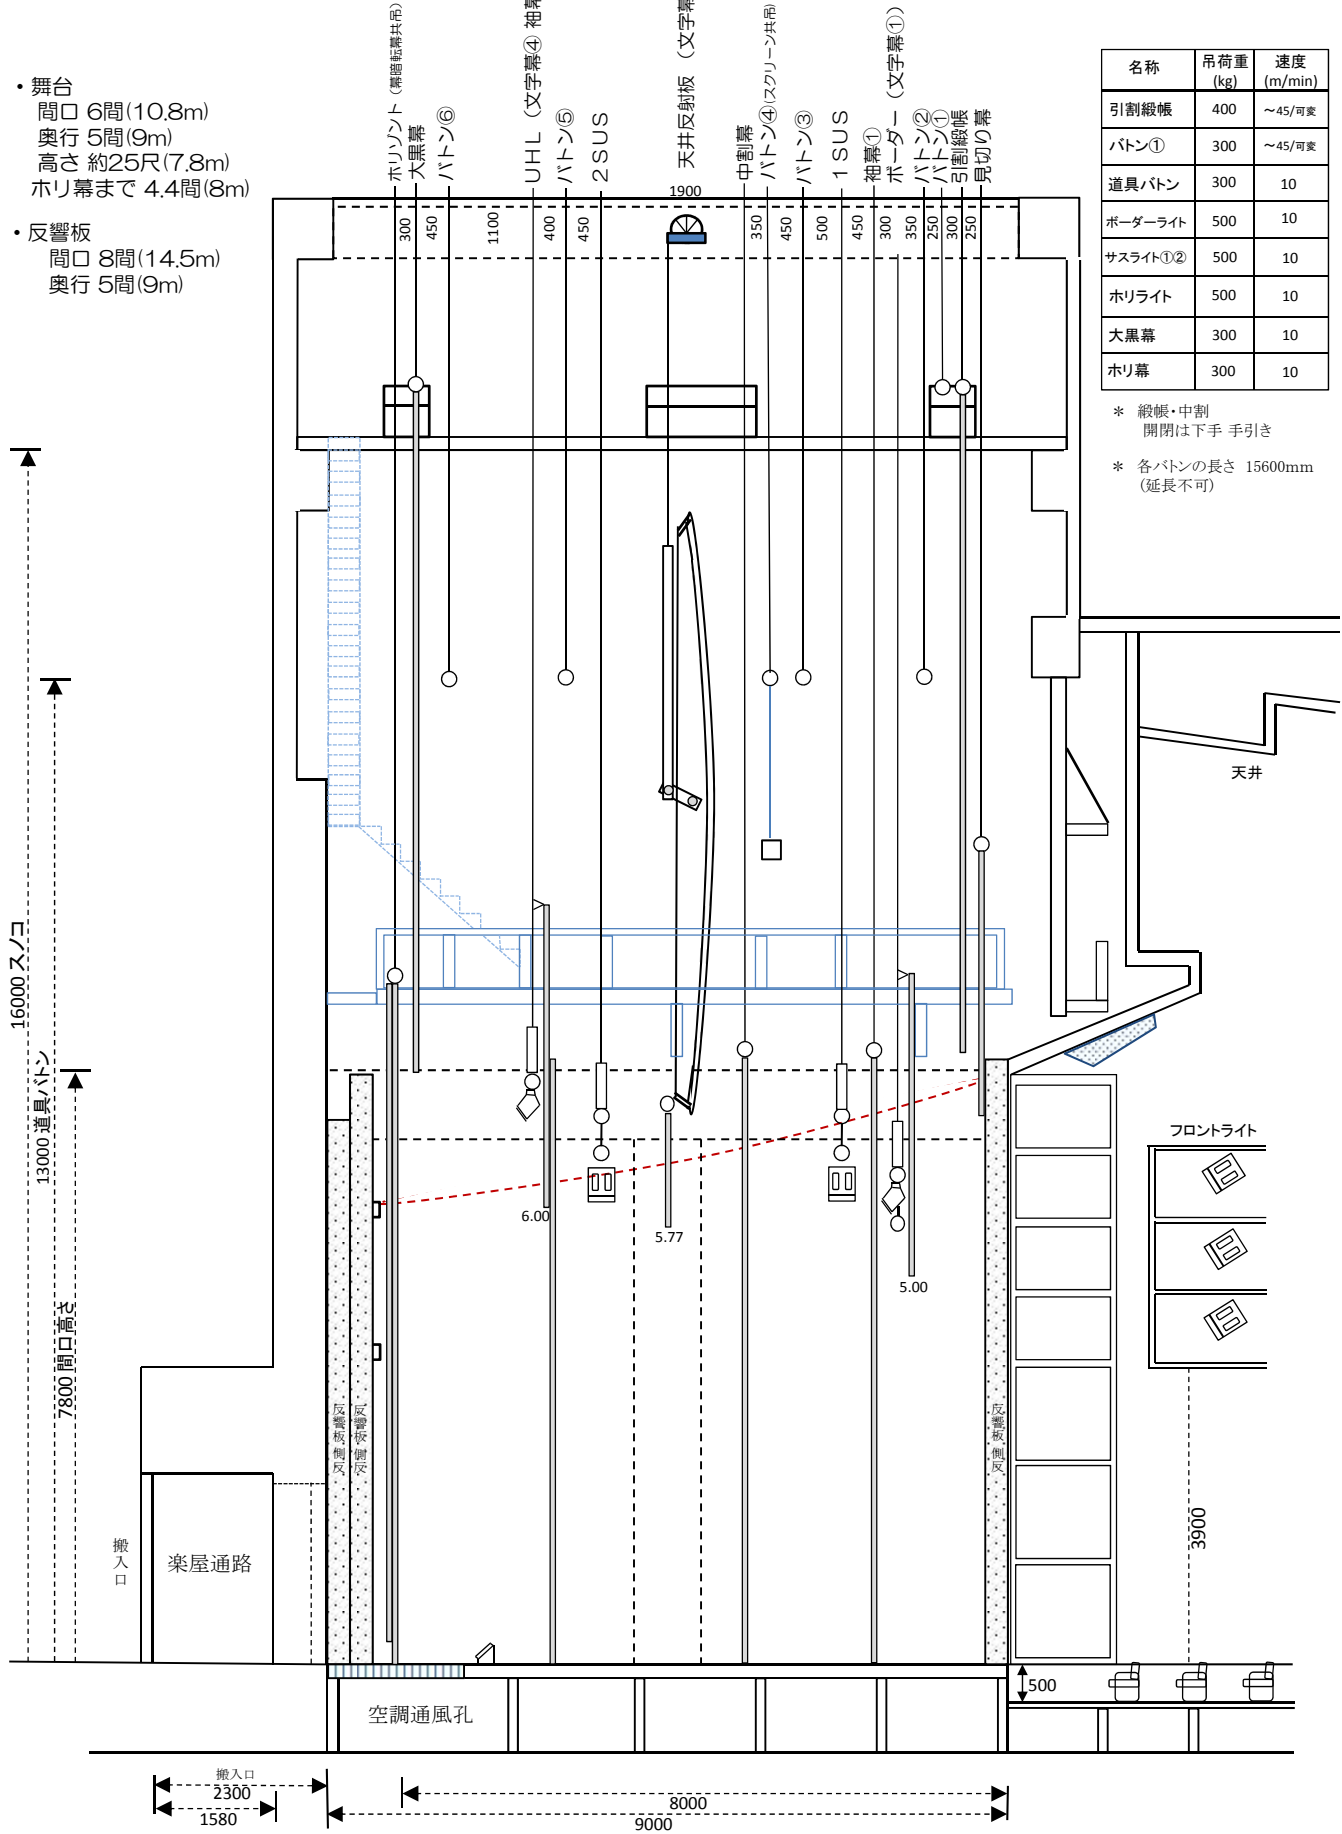

瀬谷公会堂 講堂側面図

- 舞台
間口 6間(10.8m)
奥行 5間(9m)
高さ 約25尺(7.8m)
ホリ幕まで 4.4間(8m)
- 反響板
間口 8間(14.5m)
奥行 5間(9m)

名称	吊荷重 (kg)	速度 (m/min)
引割緞帳	400	~45/可変
バトン①	300	~45/可変
道具バトン	300	10
ホーダーライト	500	10
サスライト①②	500	10
ホリライト	500	10
大黒幕	300	10
ホリ幕	300	10

* 緞帳・中割
開閉は下手 手引き

* 各バトンの長さ 15600mm
(延長不可)

天井

フロントライト

3900

空調通風孔