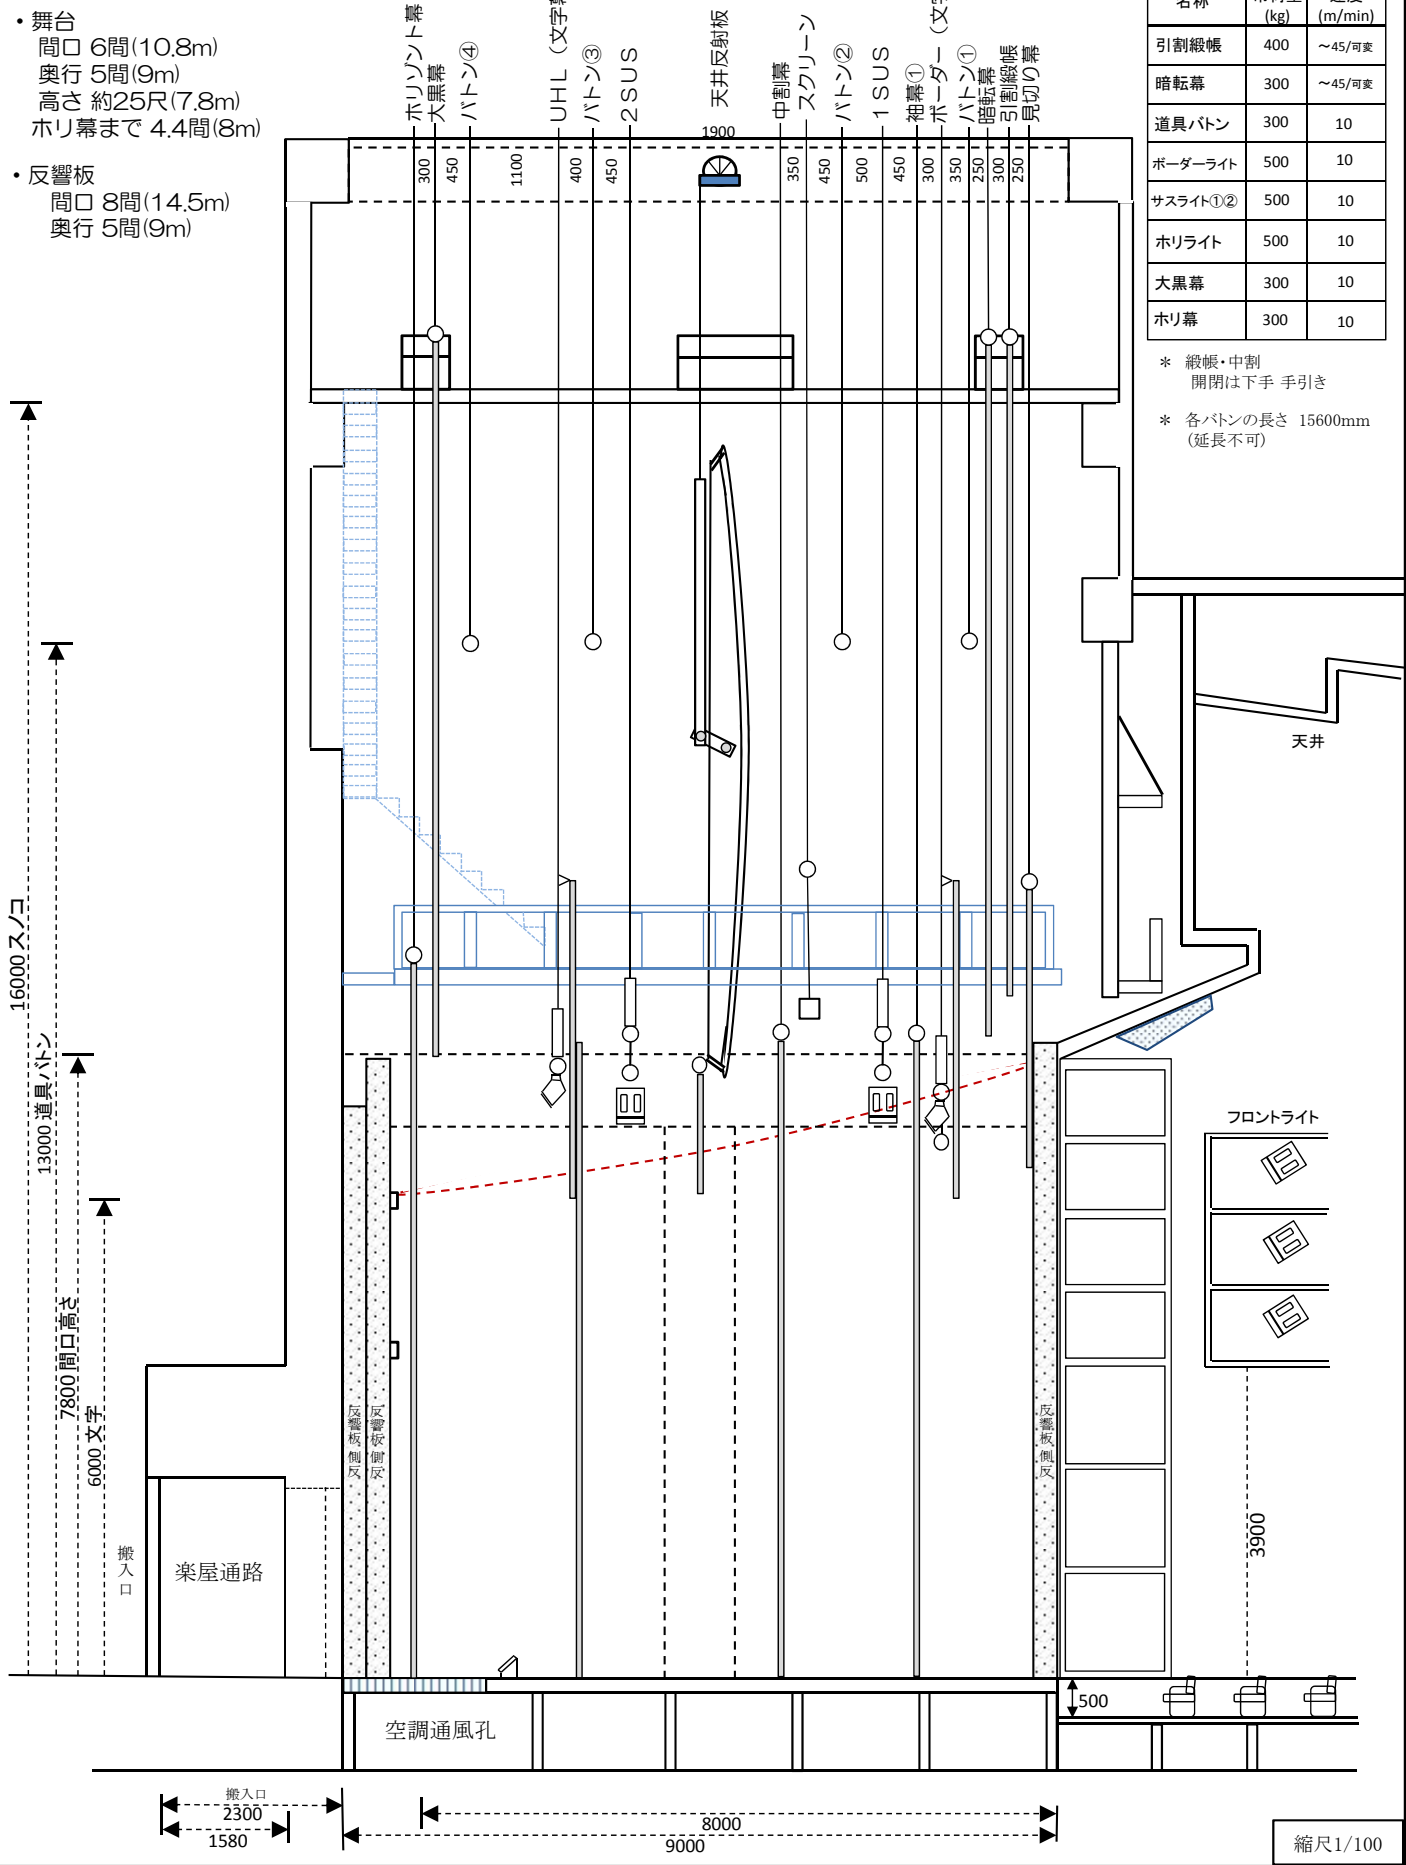

瀬谷公会堂 講堂 舞台図

2018/5/9

- 舞台
間口 6間(10.8m)
奥行 5間(9m)
高さ 約25尺(7.8m)
ホリ幕まで 4.4間(8m)
- 反響板
間口 8間(14.5m)
奥行 5間(9m)

名称	吊荷重 (kg)	速度 (m/min)
引割絨帳	400	~45/可変
暗転幕	300	~45/可変
道具バトン	300	10
ボーダーライト	500	10
サスライト①②	500	10
ホリライト	500	10
大黒幕	300	10
ホリ幕	300	10

* 絨帳・中割
開閉は下手 手引き

* 各バトンの長さ 15600mm
(延長不可)

縮尺 1/100