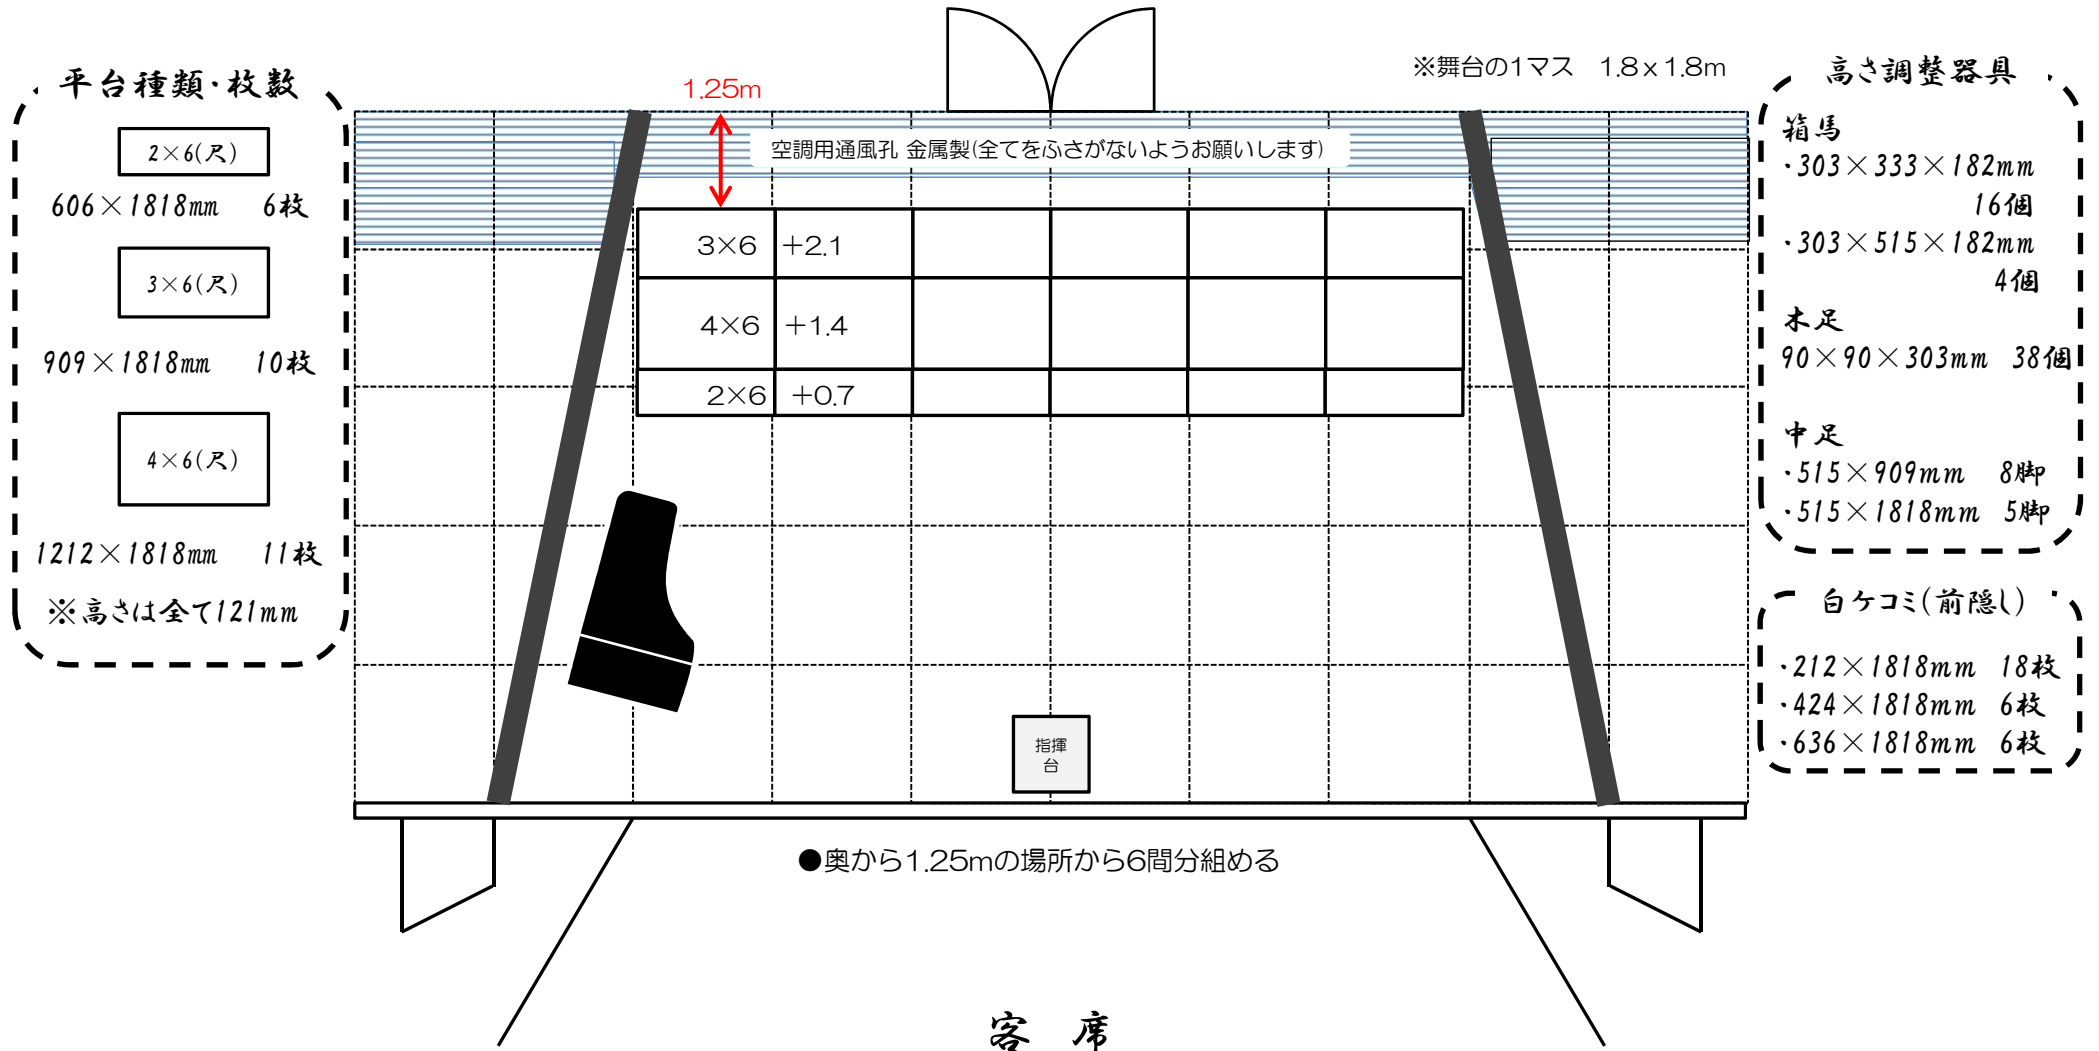

瀬谷公会堂 講堂 平面図(反響板) レイアウト②

平成 年 月 日