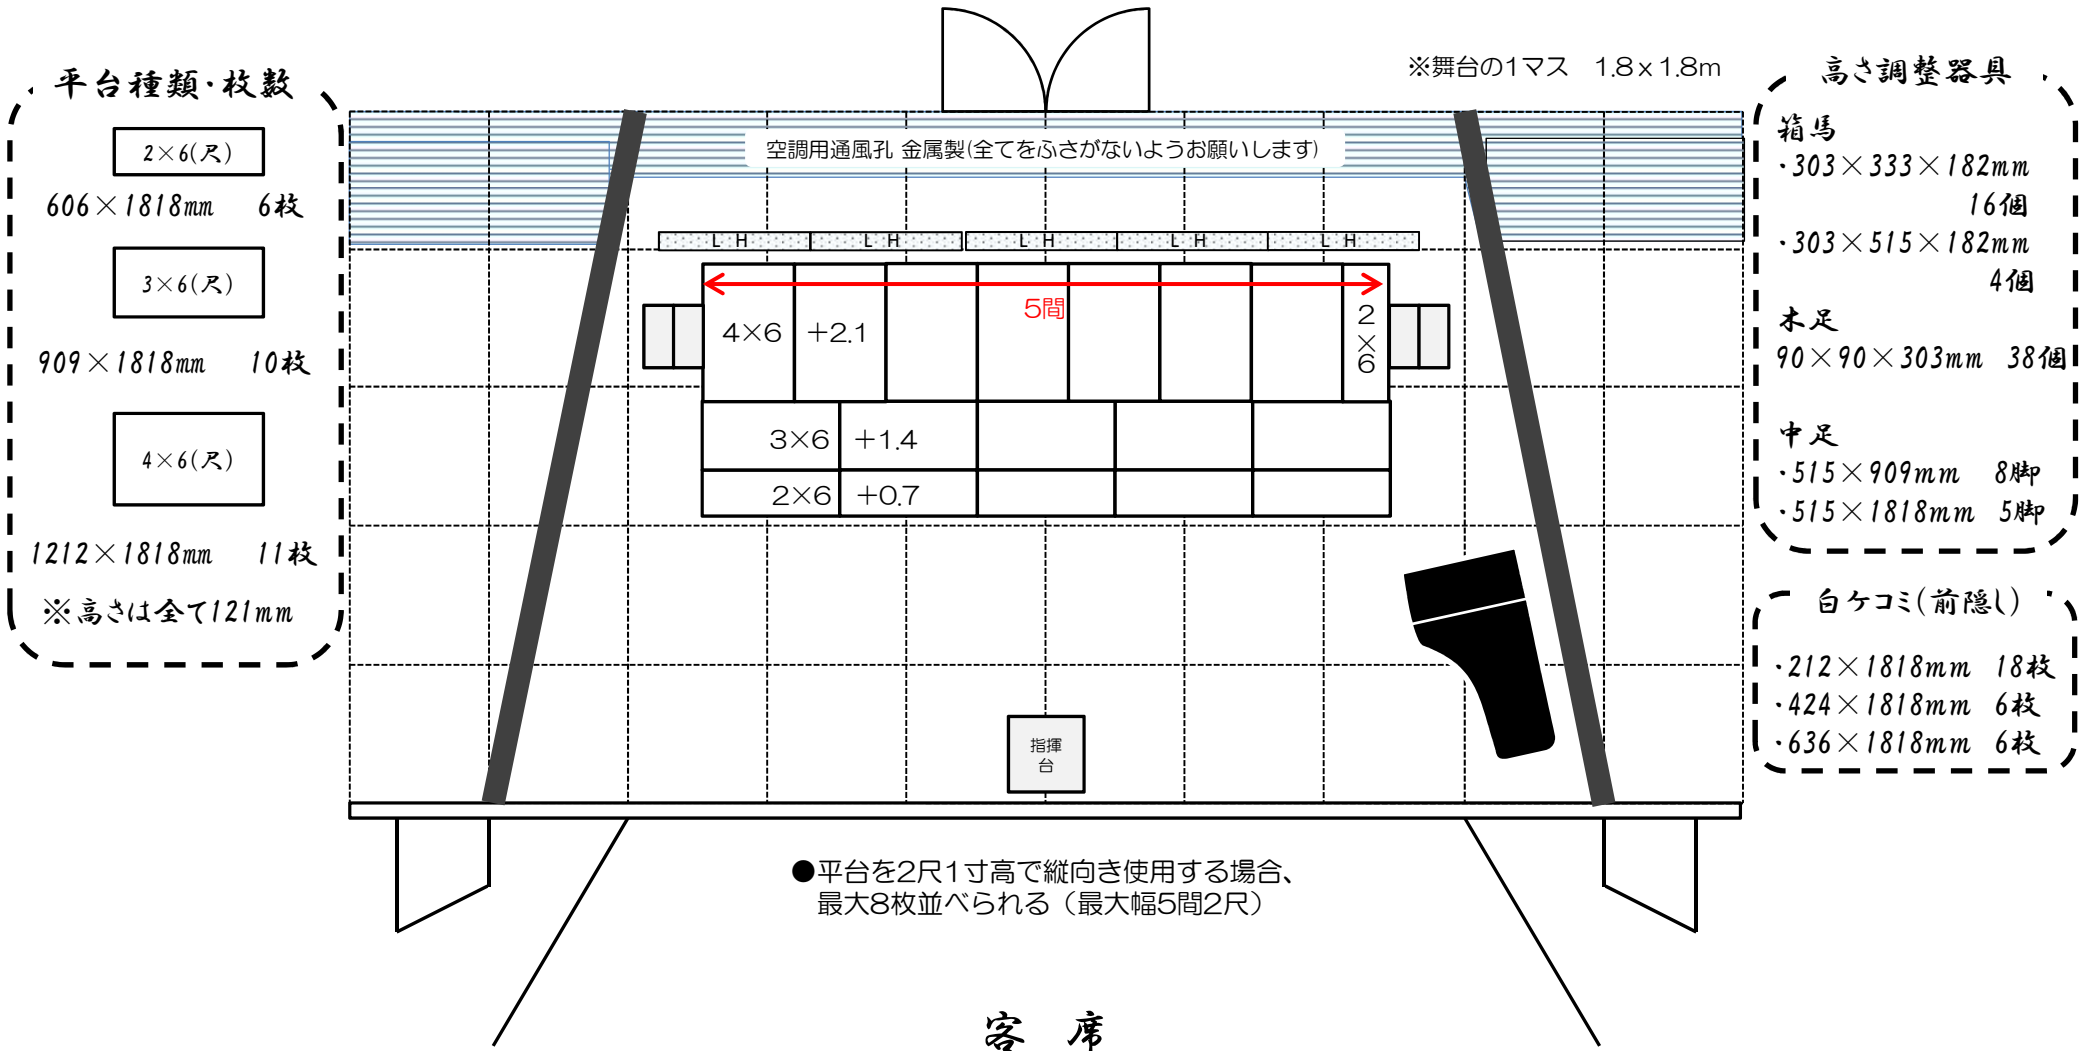

瀬谷公会堂 講堂 平面図(反響板) レイアウト③

平成 年 月 日